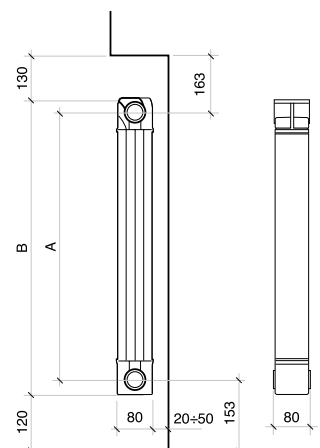

**Inerție termică redusă**

**Conținut mic de apă**

**Versatilitate**

**Depozitare și instalare ușoare**

**16 bar**  
**Presiune de exercițiu**

#### **BATERII**

De 3, 4, 5, 6 elemente

Diafragma de apă (dop de reținere) este inclusă în ambalaj.

Model	Putere termică				
	$\Delta T$ 30	$\Delta T$ 40	$\Delta T$ 50	$\Delta T$ 60	$\Delta T$ 70
	W/ele.	W/ele.	W/ele.	W/ele.	W/ele.
900	86,6	128,5	174,4	223,8	276,4
1000	92,9	138,6	189,1	243,6	301,9
1200	105,8	157,7	215,0	276,9	343,1
1400	118,6	176,8	241,0	310,4	384,4
1600	130,2	194,7	266,0	343,2	425,8
1800	142,1	211,5	288,0	370,6	458,7
2000	152,4	227,3	310,0	399,4	494,9

MĂSURI EXPRIMATE ÎN MILIMETRI

Model	Cod	Adâncime	Înălțime	Distanță	Lățime	Diametru conexiuni	Conținut de apă	Exponent	Coefficient
		mm	(B) mm	(A) mm	mm	inci	litri/elem.	nr	Km
900	82FA14	80	966	900	80	G1	0,47	1,3695	0,8217
1000	82GA14	80	1066	1000	80	G1	0,52	1,3908	0,8198
1200	82HA14	80	1266	1200	80	G1	0,60	1,3889	0,9391
1400	82IA14	80	1466	1400	80	G1	0,70	1,3875	1,0585
1600	82LA14	80	1666	1600	80	G1	0,79	1,3980	1,1213
1800	82MA14	80	1866	1800	80	G1	0,88	1,3832	1,2864
2000	82NA14	80	2066	2000	80	G1	0,96	1,3902	1,3473