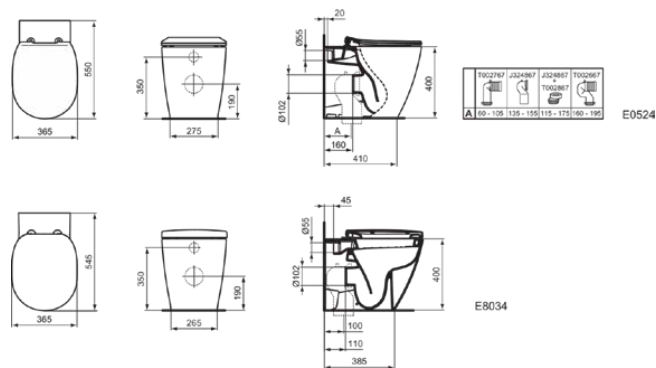

CONNECT

E803401

CONNECT | Vas WC lipit de perete 360x545x400 mm În finisaj alb lucios, CL1 clădire completă 5.9 - 6 l/min, leșire orizontală | CL1, CL2

Imagine si schita

Informații generale

Tipul de produs:	Toaleta
Tipul de subprodus:	Vas WC lipit de perete
Marca:	Ideal Standard
Colecția:	CONNECT
Designer:	Studio Levien
Colour:	01 - Alb Lucios
Efectul de finisare a suprafeței:	Glossy
Înălțime (mm):	400
Lățime (mm):	360
Lungime / Proiecție (mm):	545
Metoda de fixare:	Set de fixare
Greutate netă (kg):	25.35
Cod EAN:	5017830390374

Produse incluse

TT0257919: Fixing set

Caracteristici

CL1	CL1: 5.9 - 6 l/min	CL2	CL2: 6 l/min
------------	--------------------	------------	--------------

Descărcări

- [EPD](#)
- [Spare Parts List](#)

Standard de produs și certificări

Standarde suplimentare:	EN 997
Clasificarea DoP:	CL1-6A+CL2

Specificațiile produsului

CL1 spălare completă maximă (litri):	6
CL1 spălare completă minimă (litri):	5.9
CL2 spălare completă maximă (litri):	6
Model pentru copii:	Nu
Cod de culoare:	01
Descrierea culorii:	alb lucios
Fixare ascunsă:	Nu
Tipul de spălare:	Spălare
Material:	Ceramică
Calitatea materialului:	Porțelan vitros
Orientarea ieșirii:	Orizontal
Tehnologia PVD:	Nu
Modelul înălțat:	Nu

CONNECT

E803401

CONNECT | Vas WC lipit de perete 360x545x400 mm În finisaj alb lucios, CL1 clădire completă 5.9 - 6 l/min, leșire orizontală | CL1, CL2

Specificațiile produsului

Efectul de finisare a suprafeței:	Glossy
Cu funcție de bideu:	Nu
Cu locaș igienic / capac de toaletă fix:	Nu
Cu extragere a mirosului:	Nu
Metoda de fixare:	Set de fixare
Metoda de montare:	Podea