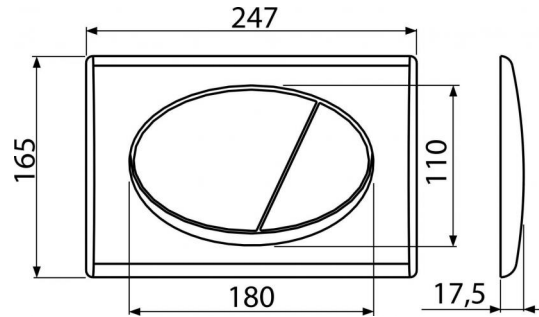

M72**Clapetă de acționare pentru rezervor încadrat, cromat-mat****Aplicație**

Pentru rezervoarele WC încadrate

Caracteristici

- Acționare dublă
- Compatibil cu toate cadrele de montaj și rezervoarele WC încadrate Alcaplast
- Material: plastic
- Finisaj de suprafață: crom mat

Detalii pentru comandă, Informații logistice

Cod	EAN		Greutate (buc ambalare palet)	Dimensiuni (buc ambalare)	Cantitate (ambalare palet)
M72	8594045936216	Chrom-mat	0,3749 9,3675 282,2900 kg	250x40x175 595x245x395 mm	25 700 buc