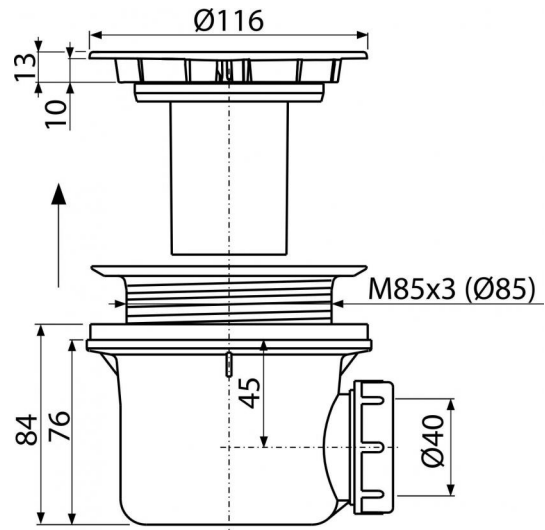

A49B

Sifon cădiță, alb

**Aplicație**

- Pentru evacuarea apei din cădița de duș
- Pentru cădițe de duș fără preaplin
- Pentru cădițe de duș cu evacuare de Ø90 mm

Caracteristici

- Material: polipropilenă rezistentă termic și chimic, sudat longitudinal
- Possibilitate de racordare la evacuare cu cot A52
- Curățare perfectă până la țeava de evacuare
- Adâncime de construcție 84mm

Conținutul pachetului

- Capac alb
- Kit de asamblare
- Corpul sifonului și ventilul

Detalii pentru comandă, Informații logistice

Cod	EAN	Greutate (buc ambalare palet)	Dimensiuni (buc ambalare)	Cantitate (ambalare palet)
A49B	8594045930610	0,2937 7,0128 216,3584 kg	150x110x140 590x240x390 mm	24 672 buc

Garanție	Codul vamal	Norme
2/3 ani	39229000	EN 274

Parametrii tehnici

- Debit 43 l/min
- Rezistența termică 95 °C
- Sifon anti miros 50 mm