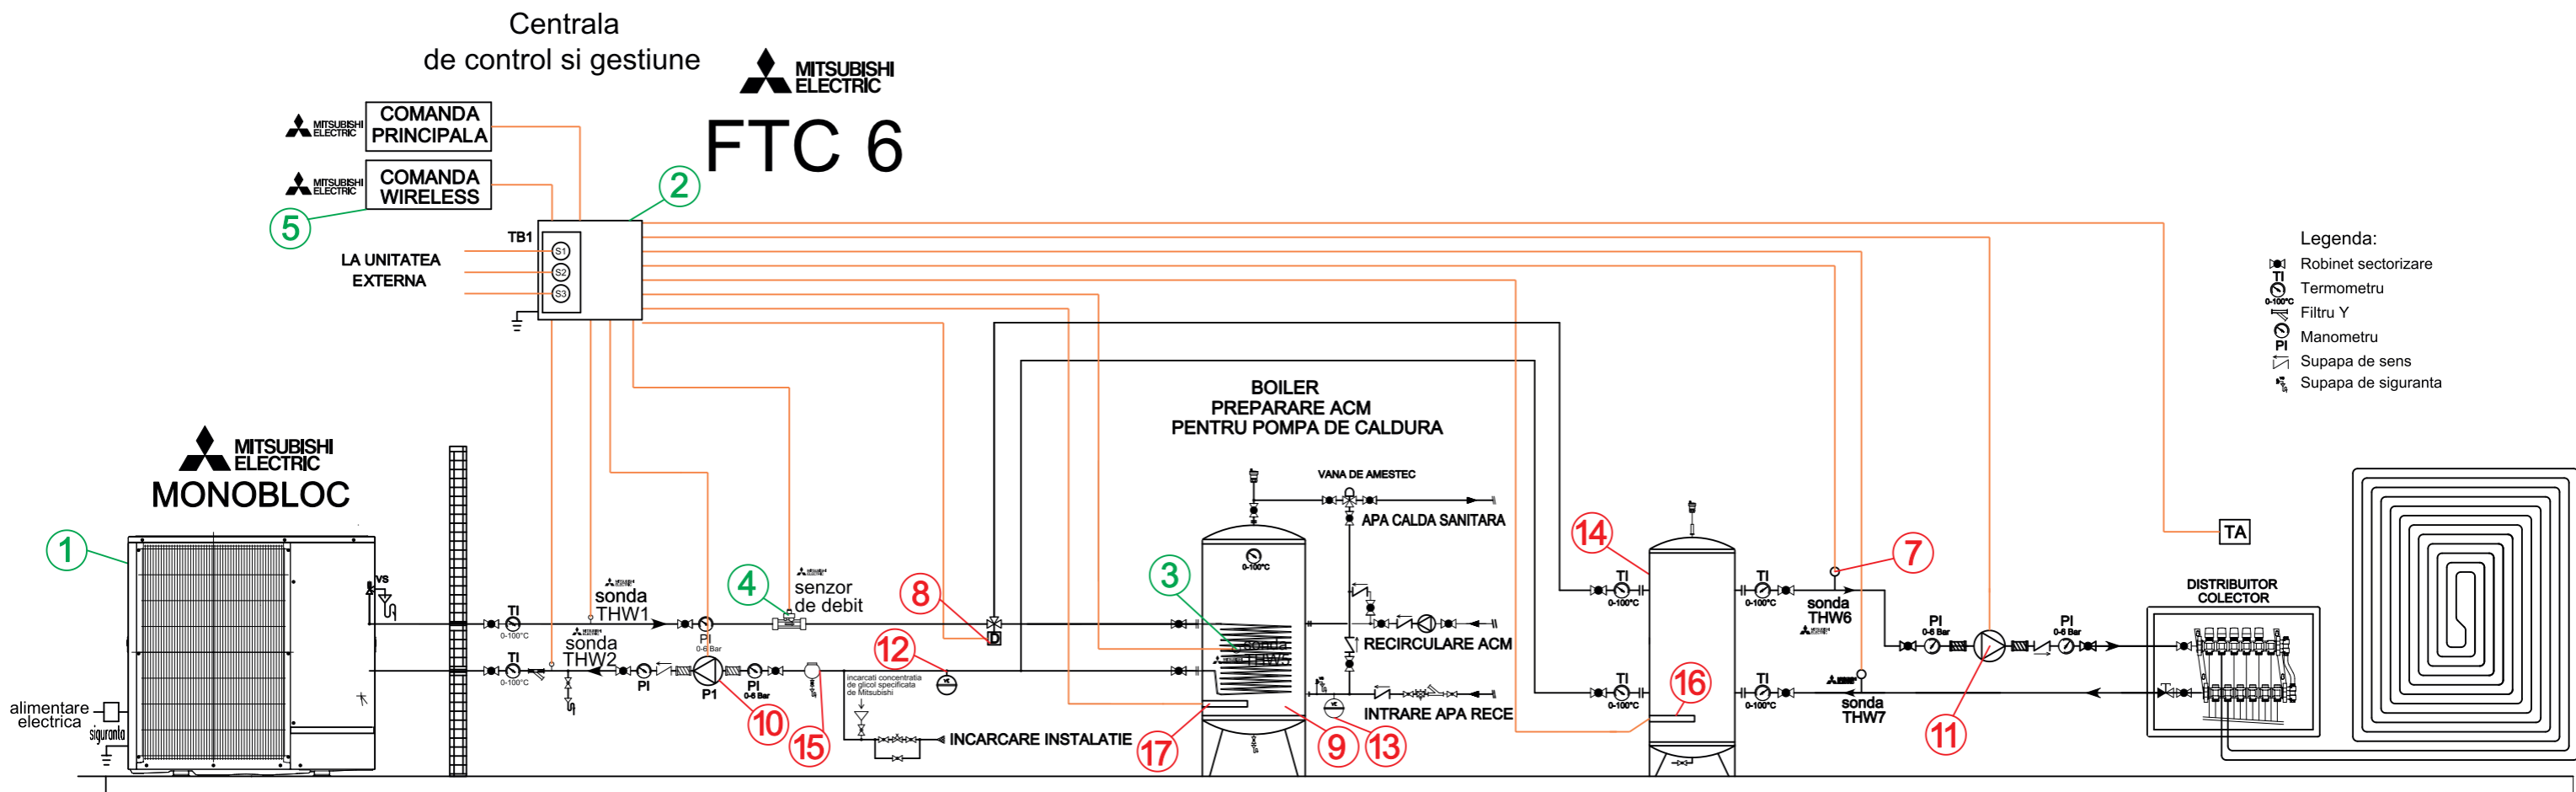

Schema de montaj pompă de căldură monobloc PUZ- HWM140YHA

- Legenda:
- Robinet sectorizare
 - Termometru
 - Filtru Y
 - Manometru
 - Supapa de sens
 - Supapa de siguranta

Poziția în schemă	Denumire	Caracteristici	Recomandări	Preț estimativ (Euro fără TVA)
Inclus în pachet TECE 14PCME380Z				
1	Unitate exterioră monobloc PUZ- HWM140YHA	14kW		
2	Panou de control și automatizare PAC-IF071B-E	conține sondele THW1; THW2 și interfața de comandă principală		
3	Senzor de boiler PAC-TH011TK-E			
4	Senzor de debit PAC-FS01-E			
5	Interfață Wi-Fi- MAC-587IF-E	Interfața comanda WI-FI		

Accesorii necesare de adăugat

7	Senzori circuit de încălzire PAC-TH011-E pentru BEP/PUFFER			49
8	Vană cu 3 căi pentru preparare ACM		Vana VRG231/VRG322 Dn25 + Servomotor ARA635	210
9	Boiler ACM	Serpentină extinsă	1. Austria Email HRS 300 - serpentină de 3,5mp 2. Tesy EV 2x19 S 300 65 HP - serpentină de 3,84mp 3. Lambolitori Y300 R1 - serpentină de 3,7mp	673
10	Pompă de circulație Pompă căldură-BOILER	Pierdere de sarcină prin pompa de căldură este de 0,9mCA la debitul nominal de 2,41mc/h.	1. DAB EVOPLUS 110/180; 80/180; 60/180 2. GRUNDFOS ALPHA1 25-80 130 3. GRUNDFOS MAGNA 3 25-100; 25-80; 25-60	210
11	Pompă de circulație BEP/PUFFER-Distribuitor (pompa de circulație pentru sistemul de încălzire)			210
12	Vas de expansiune pompă de căldură	20l		25
13	Vas de expansiune ACM	15l		25
14	Acumulator apă (BEP/PUFFER)	60-100 l		250
15	Filtru magnetic pentru pompe de căldură			70