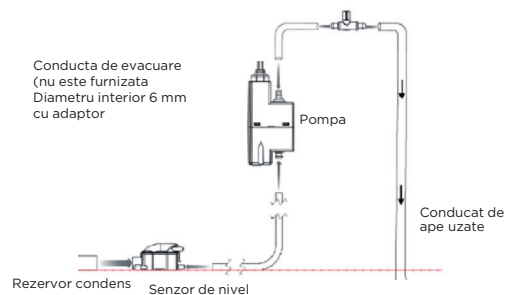

## Sanicondens Clim mini S

Noua generatie de pompe pentru aparatele de aer conditionat de perete, conceputa pentru a satisface cerintele pietei, este acum echipata cu cele mai bune caracteristici !

**NOU**  
**21 dB(A)!**

### DIAGRAMA DE OPERARE

Pompa, unitate de detectie, elemente de mascare (doar pentru Sanicondens Clim pack S)

1.2 m furtun flexibil, suport de fixare, tub aerisire, cablu alimentare inclus

### CARACTERISTICI TEHNICE

Nivel scazut de zgomot	<b>21 dB(A)</b>
Conexiuni posibile	Aer conditionat pana la <b>8 kW / 27 000 BTU</b>
Ø interior intrare	16 mm
Ø interiorn evacuare	6 mm
Debitmaxim	9 l/h +/- 15%
Temperatura maxima a apei la intrare	35 °C
Nivelul maxim de aspiratie dintre unitatea de detectie si pompa)	2 m
Voltaj	220-240 V
Frecventa	50 Hz
Putere	22 W
Index IP	IP20

### DIMENSIUNI - CURBA DE POMPARE