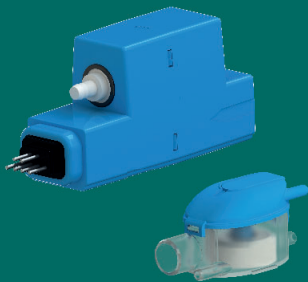

### Sanicondens Clim mini S

Cod de bare :  
EAN 3308815083520  
CLIMMINI3S

### Sanicondens Clim pack S (elemente mascare albe)

Cod de bare  
EAN 3308815083919  
CLIMPACK3SBL

Shaking up water

## Sanicondens Clim mini S

Noua generatie de pompe pentru aparatele de aer conditionat de perete, conceputa pentru a satisface cerintele pietei, este acum echipata cu cele mai bune caracteristici !

**NOU**  
**21 dB(A)!**

### DIAGRAMA DE OPERARE

Pompa, unitate de detectie, elemente de mascare (doar pentru Sanicondens Clim pack S)

1.2 m furtun flexibil, suport de fixare, tub aerisire, cablu alimentare inclus