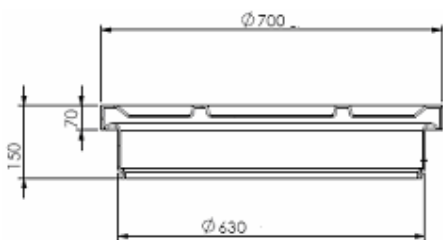

47901000008 - CAPAC CAMIN <KompactKIT> PEHD DN640-Dext700

Se utilizeaza la acoperirea caminelor de vizitare montate in spatii verzi.
 Este din polietilena si are culoarea GRI.

Se poate monta direct pe gura caminului sau pe PRELUNGIRE <aquaClean> L=600mm ,
 cod 48710000604.

Dimensiuni si forma:

47901000006 - CAPAC CAMIN <KompactKIT> PEHD DN640-Dext800

Se utilizeaza la acoperirea caminelor de vizitare montate in spatii verzi.
 Este din polietilena si are culoarea GRI.

Se poate monta:

Dimensiuni si forma: