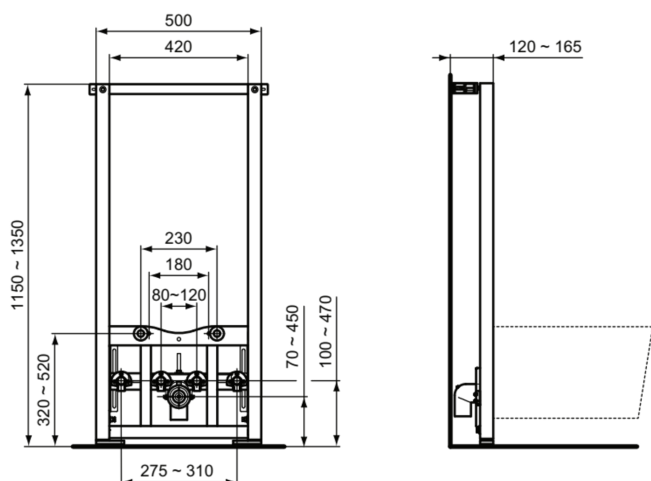

PROSYS

R016267

PROSYS | Cadru pentru bideu 420x120x1150 mm În finisaj neutru

Imagine si schita

Informații generale

Tipul de produs:	Instalații ale cadrului
Tipul de subprodus:	Cadru pentru bideu
Marca:	Ideal Standard
Colecția:	PROSYS
Colour:	67 - Neutru
Efectul de finisare a suprafeței:	Mat
Înălțime (mm):	1150 - 1350
Lățime (mm):	420
Lungime / Proiecție (mm):	120 - 165
Metoda de fixare:	Șuruburi de fixare
Greutate netă (kg):	12.21
Cod EAN:	3391500580954

Pobierać

- [Installation Guide](#)

Specificațiile produsului

Frâne de picior reglabile:	Nu
Înălțime reglabilă a toaletei:	Nu
Cod de culoare:	67
Descrierea culorii:	neutru
Tehnologia Easy Fix:	Da
Supapă de oprire interioară:	Nu
Picioare reglabile:	Da
Material cadru:	Oțel
Material al setului de deșeu:	Plastic
Numărul de poziții de conectare a apei:	2
Tehnologia PVD:	Nu
Umplere silențioasă:	Nu
Compatibil cu Smart Flush:	Nu
Tehnologia Smart Valve:	Nu
Efectul de finisare a suprafeței:	Mat
Service fără scule:	Nu
Vertical load capacity (kg):	400
Economie de apă:	Nu
Cu supapă unghiulară:	Nu
Cu set de izolație anti-condensare:	Nu
Cu suport pentru montare pe perete înalt:	Da
Cu unitate de alimentare:	Nu
Cu cot de ventil:	Da
Detașat:	Nu
Material de fixare inclus:	Da
Metoda de fixare:	Șuruburi de fixare

PROSYS

R016267

PROSYS | Cadru pentru bideu 420x120x1150 mm În finisaj neutru

Metoda de montare:

Podea / Perete

Contact local:

België • Belgique

Ideal Standard Produktions-GmbH
Corporate Village - Frame 21 Building
Da Vincilaan 2
B-1935 Zaventem
☎ +32 2 325 66 00
✉ +32 2 325 66 01
www.idealstandard.be