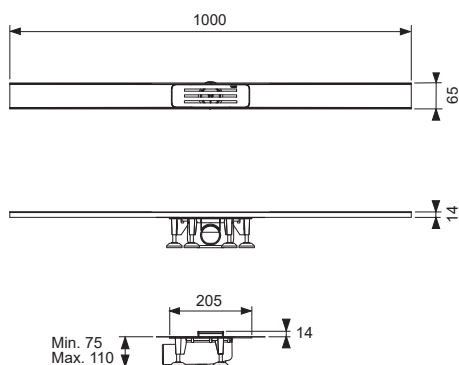

**Set profil de duș TECElineo, oțel inoxidabil periat**

Cod produs: 15301100

**Lungime**

totala (L): 1000 mm

Lățime vizibilă după instalare: 65 mm

Lățime în stare nefinisată: 67 mm

Culoare: Oțel inoxidabil mat

UL1: 1 set

UL2: 32 set

**Descriere:**

Profil de duș pentru scurgerea de duș, destinat pentru instalarea în patul de adeziv, deasupra șapei și a sistemului de hidroizolație.

Constă din:

- Profil de duș care poate fi tăiat la lungime cu pantă interioară pentru un drenaj îmbunătățit al apei și efect de auto-curățare
- Capac pentru profil
- Sifon cu flanșă pentru instalare la perete. Echipat cu țevă orizontală de conexiune pentru o conductă DN50, inclusiv capac de protecție la montaj și membrană antimiros
- Membrană de etanșare pentru hidroizolație compozită
- Picioare de montaj pentru alinierea ușoară pe înălțime și fixare pe poziție în timpul turnării șapei

Caracteristici:

- Profilul de duș poate fi scurtat la lungimi  $\geq 400$  mm
- Capacul profilat este rezistent conform clasei de încărcare K3 - sarcina de testare 300 kg
- Profilul de duș și capacul sunt confecționate din oțel inoxidabil 1.4301 (304)
- pentru acoperirea pardoselilor de 8-18 mm (inclusiv patul adeziv)
- pentru instalare la nivel cu peretele, cu acoperiri ale peretelui de la 10 mm (inclusiv patul adeziv)
- pentru instalarea pe perete (la nivel cu peretele) sau la orice distanță față de perete
- Înălțimea minimă de montaj 75 mm (de la marginea inferioară a sifonului până la marginea superioară a șapei)
- Capacitate de drenaj  $\geq 0,5/\geq 0,6$  l/s (conform EN1253 la o acumulare de 10/20 mm deasupra profilului)
- Înălțimea gârzii hidraulice  $> 22$  mm
- Membrană antimiros detașabilă

**Date de vânzare:**

Denumire produs: Set profil de duș TECElineo, oțel inoxidabil periat, 1000 mm

Grup de mărfuri: 608

Grup de produse: 3006910010