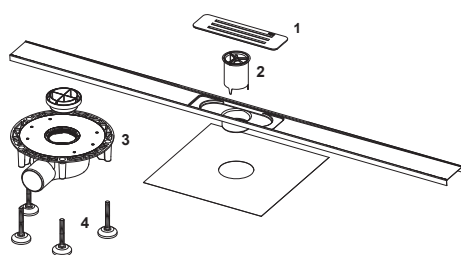

Piese de schimb:

1	15390000	Capacprofil de duș din oțel inoxidabil, periat
2	15390001	Membrană anti-miros
3	15390002	Sifon de pardoseală
4	15390003	Picioare de montaj (4 buc)