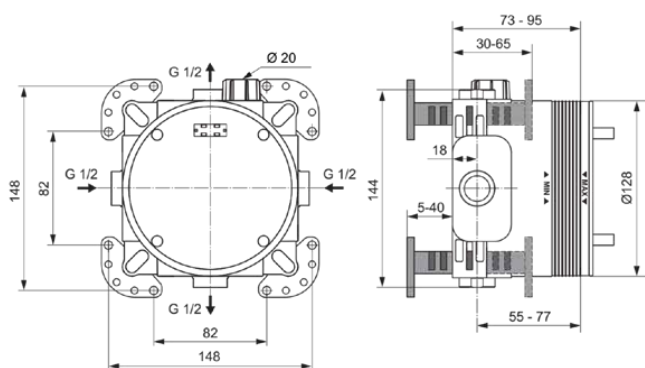

BUILT-IN

A1000NU

BUILT-IN | Kit încorporat pentru cadă și duș 158x78x158 mm În finisaj neutru | WRAS

Imagine si schita

Informații generale

Tipul de produs:	Kituri încorporate
Tipul de subprodus:	Kit încorporat pentru cadă și duș
Marca:	Ideal Standard
Colecția:	BUILT-IN
Colour:	NU - Neutru
Efectul de finisare a suprafeței:	Mat
Înălțime (mm):	158
Lățime (mm):	158
Lungime / Proiecție (mm):	78 - 135
Metoda de fixare:	Fast-Fix
Greutate netă (kg):	0.99
Cod EAN:	4015413321013

Caracteristici

Pobierać

- [EPD](#)
- [Declaration of Conformity](#)
- [Spare Parts List](#)
- [Maintenance Guide](#)
- [Installation Guide](#)

Standard de produs și certificari

Standarde suplimentare:	EN 817
Denumirea certificatului WRAS:	2211010
Numele certificatului ACS:	19 ACC LY 281
Denumirea raportului de testare ABPZ:	P-IX 19188/IDD
Denumirea raportului de testare BMPB:	LGA 7312249-01
Numele certificatului RO_TA:	AT003-05-491-2015

BUILT-IN

A1000NU

BUILT-IN | Kit încorporat pentru cadă și duș 158x78x158 mm În finisaj neutru | WRAS

Specificațiile produsului

Numărul de conexiuni de ieșire a apei:	2
Metoda de fixare:	Fast-Fix
Metoda de montare:	Încorporat