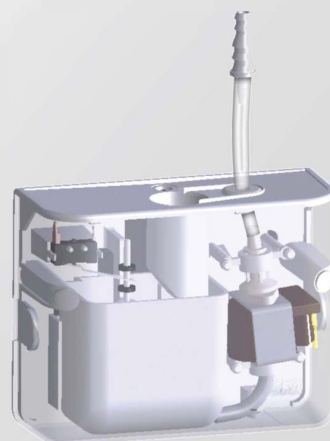

# SANI CONDENS® Clim deco

**Racordări posibile:** Echipament de climatizare de până la 10 kW

**Debit maxim:** 15 L/h

**Înălțimea maximă de pompare:** 6 m

**Diametru evacuare:** 8-10 mm

**Tensiune de alimentare:** 220-240 V/50Hz

## AVANTAJE

- Design simplu
- Debit maxim: 15 L/h
- Foarte ușor de instalat și întreținut

Pentru mai multe informații accesați [www.saniflo.ro](http://www.saniflo.ro)