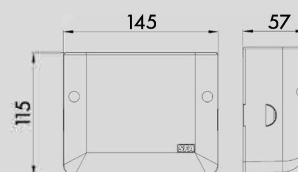

EVOLUȚIE

Pompa de condens
cu linii simple

6m
60m

Pentru mai multe informații accesați
www.saniflo.ro

SANI CONDENS® Clim deco

Racordări posibile: Echipament de climatizare de până la 10 kW

Debit maxim: 15 L/h

Înălțimea maximă de pompare: 6 m

Diametru evacuare: 8-10 mm

Tensiune de alimentare: 220-240 V/50Hz

Consum maxim: 22W • **Grad de protecție:** IP 24

Sistem de siguranță: Protecție termică calibrată cu resetare automată

Sistem de prindere și accesorii incluse

Distanța maximă de pompare vertical și orizontal ▲6M ►60M

AVANTAJE

- Design simplu
- Debit maxim: 15 L/h
- Foarte ușor de instalat și întreținut

Pentru mai multe informații accesați www.saniflo.ro

SCHEMA DE INSTALARE