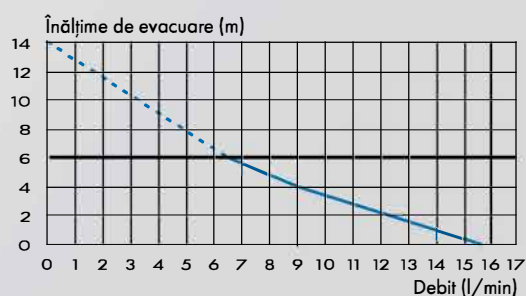

**Consum maxim:** 22W • **Grad de protecție:** IP 24

**Sistem de siguranță:** Protecție termică calibrată cu resetare automată

Sistem de prindere și accesorii incluse

Distanța maximă de pompare vertical și orizontal ▲6M ►60M

## AVANTAJE

- Design simplu
- Debit maxim: 15 L/h
- Foarte ușor de instalat și întreținut

Pentru mai multe informații accesați [www.saniflo.ro](http://www.saniflo.ro)