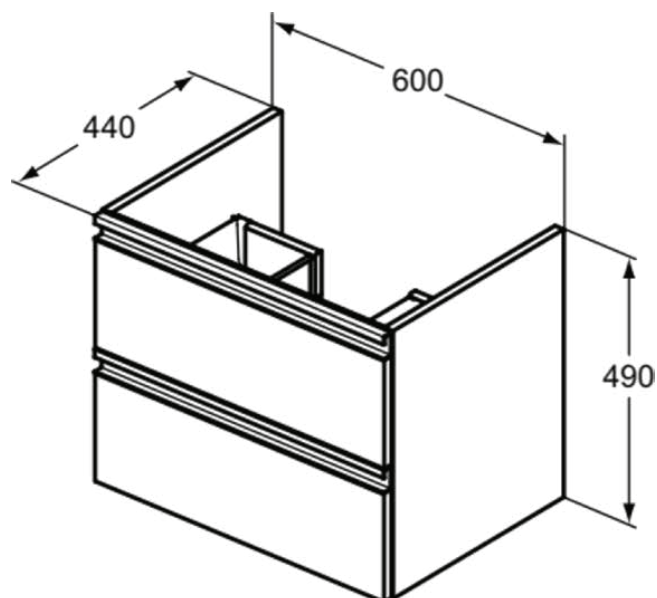

TESI

T0050ZT

TESI | Unitate de lavoar 600x440x490 mm În finisaj negru mat, 2 sertare | Închidere lentă, Economie de spațiu, Asamblat

Imagine si schita

Informații generale

Tipul de produs:	Mobilier
Tipul de subprodus:	Unitate de lavoar
Marca:	Unbranded
Colecția:	TESI
Designer:	Studio Levien
Colour:	ZT - Negru Mat
Efectul de finisare a suprafeței:	Mat
Înălțime (mm):	490
Lățime (mm):	600
Lungime / Proiecție (mm):	440
Metoda de fixare:	Set de fixare
Greutate netă (kg):	20.00
VVS:	781945321
Cod EAN:	8014140485131

Caracteristici

Închidere lentă

Economie de spațiu

Asamblat

Pobierač

- [Installation Guide](#)
- [Spare Parts List](#)

Specificațiile produsului

Mecanism de închidere:	Închidere lentă
Cod de culoare:	ZT
Descrierea culorii:	negru mat
Model de colț:	Nu
Picioare reglabile:	Nu
Material:	Lemn
Calitatea materialului structurii / corpului:	PAL hârtie melaminată (clasa de panouri E1)
Numărul de uși (total):	0
Număr de uși cu deschidere spre stânga:	0
Număr de uși cu deschidere spre dreapta:	0
Numărul de sertare (total):	2
Numărul de sertare externe:	2
Numărul de sertare interne:	0
Numărul de compartimente deschise:	0
Numărul de uși rulante:	0
Număr de rafturi:	0

TESI

T0050ZT

TESI | Unitate de lavoar 600x440x490 mm În finisaj negru mat, 2 sertare | Închidere lentă, Economie de spațiu, Asamblat

Specificațiile produsului

Număr de uși glisante:	0
Numărul de uși cu tambur:	0
Mecanism de deschidere:	Trageți pentru a deschide
Tehnologia PVD:	Nu
Ușă reversibilă:	Nu
Model de economisire a spațiului:	Nu
Efectul de finisare a suprafeței:	Mat
Cu secțiune decupată:	Nu
Cu iluminare interioară:	Nu
Cu picioare:	Nu
Cu priză:	Nu
Cu blat de lucru:	Nu
Material de fixare inclus:	Da
Metoda de fixare:	Set de fixare
Metoda de montare:	Perete