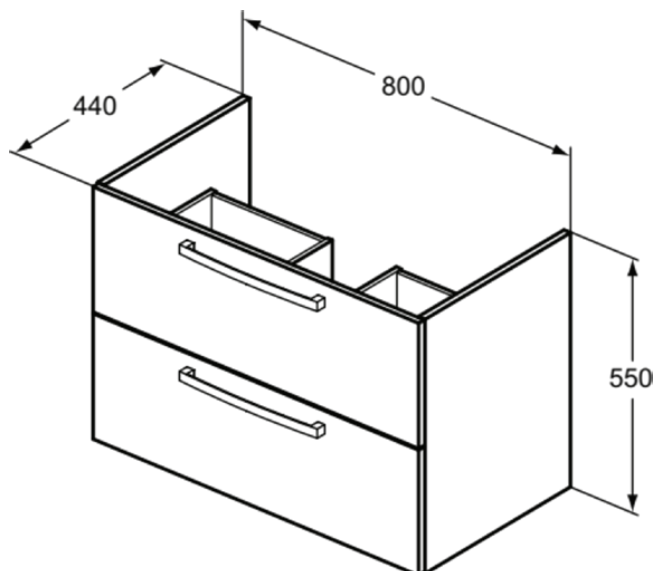

ULYSSE-GEMMA2-TEMPO-EUROVIT

E3242WG

ULYSSE-GEMMA2-TEMPO-EUROVIT | Unitate de lavoar 800x440x550 mm În finisaj alb, 2 sertare | Închidere lentă, Asamblat, Lemn din surse sustenabile

Imagine si schita

Informații generale

Tipul de produs:	Mobilier
Tipul de subprodus:	Unitate de lavoar
Marca:	Ideal Standard
Colecția:	ULYSSE-GEMMA2-TEMPO-EUROVIT
Designer:	Ideal Standard
Colour:	WG - Alb
Efectul de finisare a suprafeței:	Glossy
Înălțime (mm):	550
Lățime (mm):	800
Lungime / Proiecție (mm):	440
Metoda de fixare:	Set de fixare
Greutate netă (kg):	23.30
Cod EAN:	5017830475712

Caracteristici

Închidere lentă

Asamblat

Lemn din surse sustenabile

Pobierać

- [Installation Guide](#)
- [Spare Parts List](#)

Specificațiile produsului

Mecanism de închidere:	Închidere lentă
Cod de culoare:	WG
Descrierea culorii:	alb
Model de colț:	Nu
Picioare reglabile:	Nu
Material:	Lemn
Calitatea materialului structurii / corpului:	MFC
Numărul de uși (total):	0
Număr de uși cu deschidere spre stânga:	0
Număr de uși cu deschidere spre dreapta:	0
Numărul de sertare (total):	2
Numărul de sertare externe:	2
Numărul de sertare interne:	0
Numărul de compartimente deschise:	0
Numărul de uși rulante:	0
Număr de rafturi:	0
Număr de uși glisante:	0