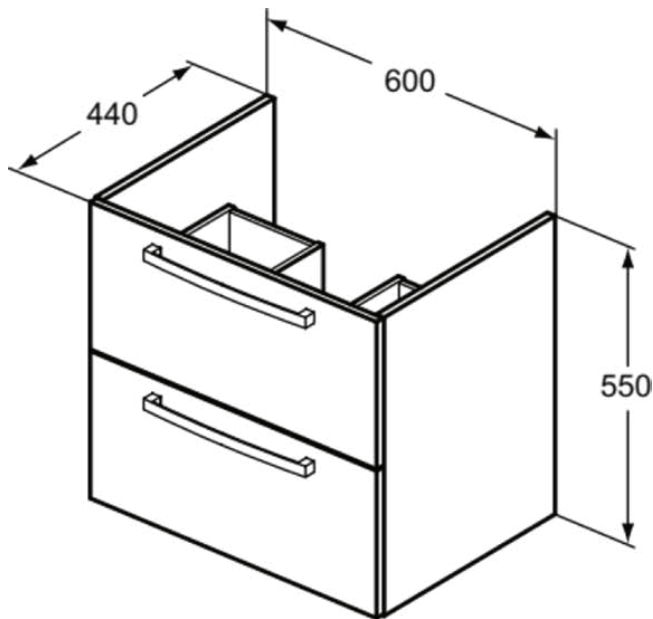

## E3240WG

ULYSSE-GEMMA2-TEMPO-EUROVIT | Unitate de lavoar 600x440x550 mm În finisaj alb, 2 sertare | Închidere lentă, Economie de spațiu, Asamblat, Lemn din surse sustenabile

### Informații generale

Tipul de produs:	Mobilier
Tipul de subprodus:	Unitate de lavoar
Marca:	Ideal Standard
Colecția:	ULYSSE-GEMMA2-TEMPO-EUROVIT
Designer:	Ideal Standard
Colour:	WG - Alb
Efectul de finisare a suprafeței:	Glossy
Înălțime (mm):	550
Lățime (mm):	600
Lungime / Proiecție (mm):	440
Metoda de fixare:	Set de fixare
Greutate netă (kg):	19.95
Cod EAN:	5017830475651