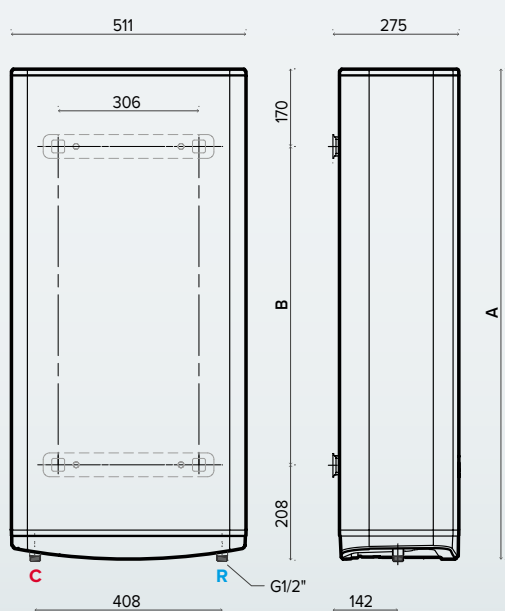

50°

80°

100°

| | | 50° | 80° | 100° |
|--|--------------------|---------------------------|---------------------------|---------------------------|
| Instalare | | Verticală / Orizontală | Verticală / Orizontală | Verticală / Orizontală |
| Putere | kW | 1,5/1,5 | 1,5/1,5 | 1,5/1,5 |
| Tensiune | V | 230 | 230 | 230 |
| Timp încălzire ($\Delta T=45^{\circ}\text{C}$) | hh:mm | 01:34 | 02:16 | 02:47 |
| Presiune maximă de funcționare | bar | 8 | 8 | 8 |
| Temperatură maximă de funcționare | $^{\circ}\text{C}$ | 80 | 80 | 80 |
| Greutate | kg | 23,5 | 31 | 35,5 |
| Clasă de protecție | IP | X4 | X4 | X4 |
| Dimensiuni generale | | | | |
| A | mm | 781 | 1071 | 1256 |
| B | mm | 405 | 695 | 880 |
| Clasă energetică | | B | B | B |
| Profil de consum A.C.M. | | M | M | M |
| COD PRODUS | | 3100917 | 3100918 | 3100919 |

LEGENDĂ

R \ Ințrre apă rece G 1/2"

C \ Ieșire apă caldă G 1/2"

*Capacitatea utilă de acumulare depinde de elementele constructive ale fiecărui model și se regăsește pe eticheta metalică de pe produs.