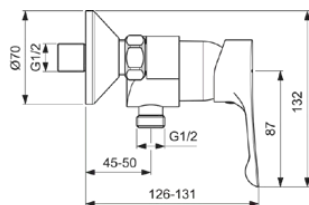

ALPHA

BC488AA

ALPHA | Baterie duș aparentă 199x126x132 mm În finisaj crom, 20 l/min (3 bar) | Tehnologia Click, EPD, SmartShine

Imagine si schita

Informații generale

Tipul de produs:	Baterii de duș
Tipul de subprodus:	Baterie duș aparentă
Marca:	Ideal Standard
Colecția:	ALPHA
Designer:	Ideal Standard
Colour:	AA - Crom
Efectul de finisare a suprafeței:	Glossy
Înălțime (mm):	132
Lățime (mm):	199
Lungime / Proiecție (mm):	126 - 131
Metoda de fixare:	Cuplare-S
Greutate netă (kg):	1.16
Cod EAN:	3800861073154

Specificațiile produsului

Numărul de rozete:	2
Număr de mânere:	1
Cod de culoare:	AA
Descrierea culorii:	crom
Tehnologia Cool Body:	Nu
Conectoare S ON / OFF:	Nu
DVGW cu siguranță intrinsecă:	Da
Timp de spălare reglabil:	Nu
Poziția mânerului:	Partea din față
Material:	Metal
Calitatea materialului:	Alamă
Debit maxim la 3 bar (l):	20
Debit max. la 3 bar (l) pentru toate ieșirile:	20
Debit maxim la 3 bar (l) pentru Pipă:	20

ALPHA

BC488AA

ALPHA | Baterie duș aparentă 199x126x132 mm În finisaj crom, 20 l/min (3 bar) | Tehnologia Click, EPD, SmartShine

Specificațiile produsului

Presiune de lucru max. (bar):	10
Presiune de lucru min. (bar):	0.5
Conectori S cu zgomot redus:	Nu
Tehnologia PVD:	Nu
Forma rozetei (rozetelor):	Rotund
Filet de conectare a furtunului de duș:	G 1/2
SmartShine:	Da
Acoperirea suprafeței:	Cromat
Efectul de finisare a suprafeței:	Glossy
Limitator de temperatură:	Da
Tipul de mâner:	Pârghie
Tipul de control al temperaturii:	Acționat manual
Cu cuplaje S:	Da
Cu rozetă(e):	Da
Cu mâner(e):	Da
Cu set de duș de mână:	Nu
Cu duș deasupra capului:	Nu
Cu kit de duș:	Nu
Metoda de fixare:	Cuplare-S
Metoda de montare:	Perete