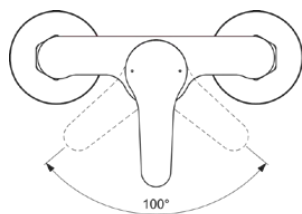

ALPHA

BC488AA

ALPHA | Baterie duș aparentă 199x126x132 mm În finisaj crom, 20 l/min (3 bar) | Tehnologia Click, EPD, SmartShine

Imagine si schita

Informații generale

Tipul de produs:	Baterii de duș
Tipul de subprodus:	Baterie duș aparentă
Marca:	Ideal Standard
Colecția:	ALPHA
Designer:	Ideal Standard
Colour:	AA - Crom
Efectul de finisare a suprafeței:	Glossy
Înălțime (mm):	132
Lățime (mm):	199
Lungime / Proiecție (mm):	126 - 131
Metoda de fixare:	Cuplare-S
Greutate netă (kg):	1.16
Cod EAN:	3800861073154

Specificațiile produsului

Numărul de rozete:	2
Număr de mânere:	1
Cod de culoare:	AA
Descrierea culorii:	crom
Tehnologia Cool Body:	Nu
Conectoare S ON / OFF:	Nu
DVGW cu siguranță intrinsecă:	Da
Timp de spălare reglabil:	Nu
Poziția mânerului:	Partea din față
Material:	Metal
Calitatea materialului:	Alamă
Debit maxim la 3 bar (l):	20
Debit max. la 3 bar (l) pentru toate ieșirile:	20
Debit maxim la 3 bar (l) pentru Pipă:	20

ALPHA

BC488AA

ALPHA | Baterie duș aparentă 199x126x132 mm În finisaj crom, 20 l/min (3 bar) | Tehnologia Click, EPD, SmartShine

Specificațiile produsului

Presiune de lucru max. (bar):	10
Presiune de lucru min. (bar):	0.5
Conectori S cu zgomot redus:	Nu
Tehnologia PVD:	Nu
Forma rozetei (rozetelor):	Rotund
Filet de conectare a furtunului de duș:	G 1/2
SmartShine:	Da
Acoperirea suprafeței:	Cromat
Efectul de finisare a suprafeței:	Glossy
Limitator de temperatură:	Da
Tipul de mâner:	Pârghie
Tipul de control al temperaturii:	Acționat manual
Cu cuplaje S:	Da
Cu rozetă(e):	Da
Cu mâner(e):	Da
Cu set de duș de mână:	Nu
Cu duș deasupra capului:	Nu
Cu kit de duș:	Nu
Metoda de fixare:	Cuplare-S
Metoda de montare:	Perete