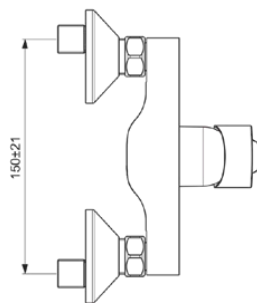

ALPHA

BC488AA

ALPHA | Baterie duș aparentă 199x126x132 mm În finisaj crom, 20 l/min (3 bar) | Tehnologia Click, EPD, SmartShine

Imagine si schita

Informații generale

Tipul de produs:	Baterii de duș
Tipul de subprodus:	Baterie duș aparentă
Marca:	Ideal Standard
Colecția:	ALPHA
Designer:	Ideal Standard
Colour:	AA - Crom
Efectul de finisare a suprafeței:	Glossy
Înălțime (mm):	132
Lățime (mm):	199
Lungime / Proiecție (mm):	126 - 131
Metoda de fixare:	Cuplare-S
Greutate netă (kg):	1.16
Cod EAN:	3800861073154

Specificațiile produsului

Numărul de rozete:	2
Număr de mânere:	1
Cod de culoare:	AA
Descrierea culorii:	crom
Tehnologia Cool Body:	Nu
Conectoare S ON / OFF:	Nu
DVGW cu siguranță intrinsecă:	Da
Timp de spălare reglabil:	Nu
Poziția mânerului:	Partea din față
Material:	Metal
Calitatea materialului:	Alamă
Debit maxim la 3 bar (l):	20
Debit max. la 3 bar (l) pentru toate ieșirile:	20
Debit maxim la 3 bar (l) pentru Pipă:	20

ALPHA

BC488AA

ALPHA | Baterie duș aparentă 199x126x132 mm În finisaj crom, 20 l/min (3 bar) | Tehnologia Click, EPD, SmartShine

Specificațiile produsului

Presiune de lucru max. (bar):	10
Presiune de lucru min. (bar):	0.5
Conectori S cu zgomot redus:	Nu
Tehnologia PVD:	Nu
Forma rozetei (rozetelor):	Rotund
Filet de conectare a furtunului de duș:	G 1/2
SmartShine:	Da
Acoperirea suprafeței:	Cromat
Efectul de finisare a suprafeței:	Glossy
Limitator de temperatură:	Da
Tipul de mâner:	Pârghie
Tipul de control al temperaturii:	Acționat manual
Cu cuplaje S:	Da
Cu rozetă(e):	Da
Cu mâner(e):	Da
Cu set de duș de mână:	Nu
Cu duș deasupra capului:	Nu
Cu kit de duș:	Nu
Metoda de fixare:	Cuplare-S
Metoda de montare:	Perete