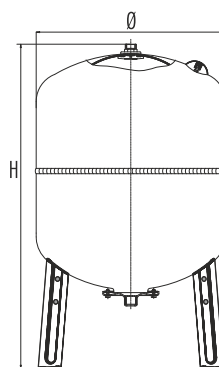

10 bar

Garanzia sul prodotto mesi: - Warranty months:
 Garantie mois: - Garantía meses:

24

AV

AV

Modello Model Modèle Modelo	Codice Code Code Codigo	Altezza Height Hauteur Altura H (mm)	Diametro Diameter Diamètre Diámetro Ø (mm)	Lunghezza Lenght Longeur Longitud L (mm)	Membrana in gomma Rubber membrane Vessie en gomme Membrana en goma	Temperatura d'esercizio Working temperature Température d'exercice Temperatura de trabajo min MAX	Imballo Packing Emballage Embalaje P x L x H (mm)	Attacco Connection Raccordement Conexión (inch)
AV50	I1KVE01B01EAO	720	365	-	EPDM	-10 °C +100 °C	(Pz1) 380 x 380 x 730	1"
AV60	I1LVE01B01EAO	808	365	-	EPDM	-10 °C +100 °C	(Pz1) 380 x 390 x 820	1"
AV80	I1MVE01B01EAO	856	415	-	EPDM	-10 °C +100 °C	(Pz1) 420 x 430 x 850	1"
AV100	I1NVE01B11EAO	855	495	-	EPDM	-10 °C +100 °C	(Pz1) 510 x 520 x 870	1"
AV150	I1PVE01B11EAO	975	550	-	EPDM	-10 °C +100 °C	(Pz1) 560 x 570 x 1000	1"
AV200	I1QVG01B11FA1	1085	600	-	EPDM	-10 °C +100 °C	(Pz1) 610 x 620 x 1111	1 ¼"
AV300	I1SVG02B11FA1	1240	650	-	EPDM	-10 °C +100 °C	(Pz1) 670 x 680 x 1290	1 ¼"
AV500	I1UVG02B11FA1	1490	750	-	EPDM	-10 °C +100 °C	(Pz1) 750 x 770 x 1510	1 ¼"