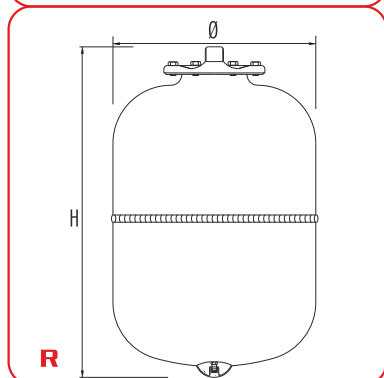

R

Vaso d'espansione con membrana intercambiabile per circuiti di riscaldamento chiusi
Expansion vessel with replaceable membrane for closed heating systems
Vase d'expansion à vessie remplaçable pour systèmes de chauffage
Vaso de expansión con membrana recambiable para sistemas de calefacción

Marcati CE secondo la Direttiva **PED 2014/68/UE**
CE marked according to Directive
Avec le marque CE selon la Directive
Todos los vasos están marcados según la Directiva Europea

Colore della verniciatura esterna External finish color Couleur de la peinture externe Pintura exterior	RAL 3000
Pressione di precarica standard Standard pre-set pressure Pression de precharge standard Presión de precarga estándar	1,5 bar
Pressione massima d'esercizio - Maximun working pressure Pression maximale d'exercice - Presión máxima de trabajo	8 bar
Garanzia sul prodotto mesi: - Warranty months: Garantie mois: - Garantía meses:	24

Modello Model Modèle Modelo	Codice Code Code Codigo	Altezza Height Hauteur Altura H (mm)	Diametro Diameter Diamètre Diámetro Ø (mm)	Lunghezza Lenght Longeur Longitud L (mm)	Membrana in gomma Rubber membrane Vessie en gomme Membrana en goma	Temperatura d'esercizio Working temperature Température d'exercice Temperatura de trabajo min MAX	Imballo Packing Emballage Embalaje P x L x H, (mm)	Attacco Connection Raccordement Conexión (inch)
R5	IIDRE00R01BDO	300	160	-	EPDM	-10 °C +100 °C (Pz8)	350 x 350 x 630	3/4"
R8	IIERE00R01BDO	316	200	-	EPDM	-10 °C +100 °C *(Pz8)	430 x 440 x 670	3/4"
R12	IIFRE00R01BDO	295	280	-	EPDM	-10 °C +100 °C *(Pz8)	580 x 580 x 650	3/4"
R18	IIGRE00R01DCO	456	280	-	EPDM	-10 °C +100 °C *(Pz4)	460 x 570 x 570	3/4"
R24	IIIRE00R01DCO	483	280	-	EPDM	-10 °C +100 °C *(Pz4)	510 x 570 x 570	3/4"
R35	IIJRE00R01DAO	440	365	-	EPDM	-10 °C +100 °C (Pz1)	380 x 400 x 460	3/4"
R50	IIKRE00R01DAO	565	365	-	EPDM	-10 °C +100 °C (Pz1)	380 x 400 x 570	3/4"

- Vasi disponibili in imballo singolo su richiesta con sovrapprezzo.
- Tanks in single box available on request with price overcharge.
- Vases en emballage individuel disponibles sur requête avec majoration.
- Vasos de expansión disponibles en caja singular bajo demanda con extra precio.