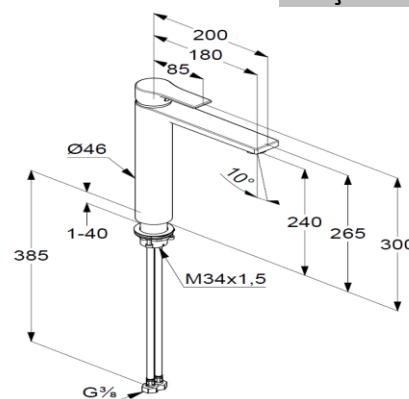

Baterie monocomandă lavoar DN 15/ PN 10

Montaj cu o trecere

Mâner plin, metal

Perlator, S-Pointer M24 PCA

Cartuș ceramic cu limitator de apă fierbinte
debit 7 l/min, la 3 bari

Pipă fixă

Sistem de montare rapidă

Fără garnitură de scurgere

Suprafață:
crom

Imagine produs

Schiță tehnică

Diagramă debit