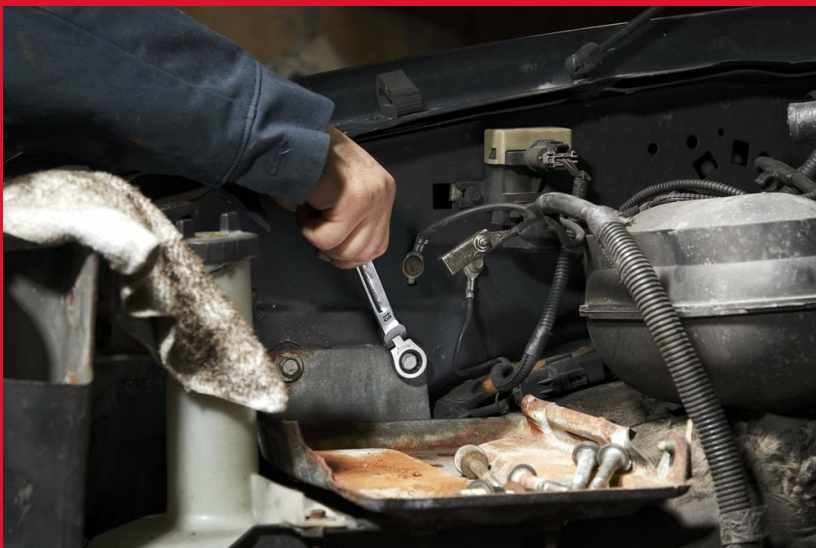

Maxbite Flex Head Ratcheting Spanner - Metric - 13 mm

CHEI FIXE MAX BITE™ CU CLICHET ȘI CAP PIVOTANT

- Cap pivotant de 180° pentru acces mai mare în spații înguste.
- Capul deschis MAX BITE™ previne alunecarea și ruperea organului de asamblare.
- Mecanism tubular cu 144 de dinți cu unghi de lucru de 2.5° permite utilizarea în spații înguste.
- Clichet dublu pentru durată de utilizare mai mare.
- Mâner rotunjit I-Beam pentru utilizare confortabilă.
- Marcaje cu cerneală pentru o mai bună vizibilitate.
- Aliaj de crom și oțel, finisaj cromat.