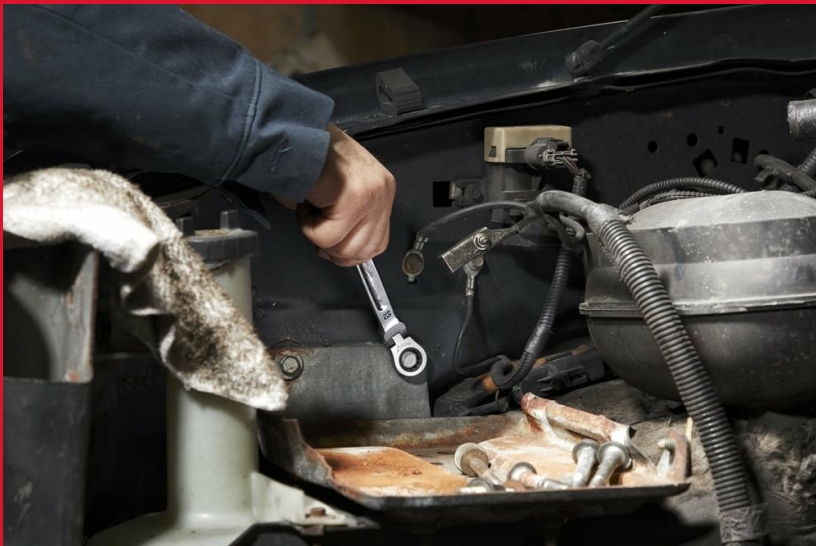

Maxbite Flex Head Ratcheting Spanner - Metric - 10 mm

CHEI FIXE MAX BITE™ CU CLICHET ȘI CAP PIVOTANT

- Cap pivotant de 180° pentru acces mai mare în spații înguste.
- Capul deschis MAX BITE™ previne alunecarea și ruperea organului de asamblare.
- Mecanism tubular cu 144 de dinți cu unghi de lucru de 2.5° permite utilizarea în spații înguste.
- Clichet dublu pentru durată de utilizare mai mare.
- Mâner rotunjit I-Beam pentru utilizare confortabilă.
- Marcaje cu cerneală pentru o mai bună vizibilitate.
- Aliaj de crom și oțel, finisaj cromat.