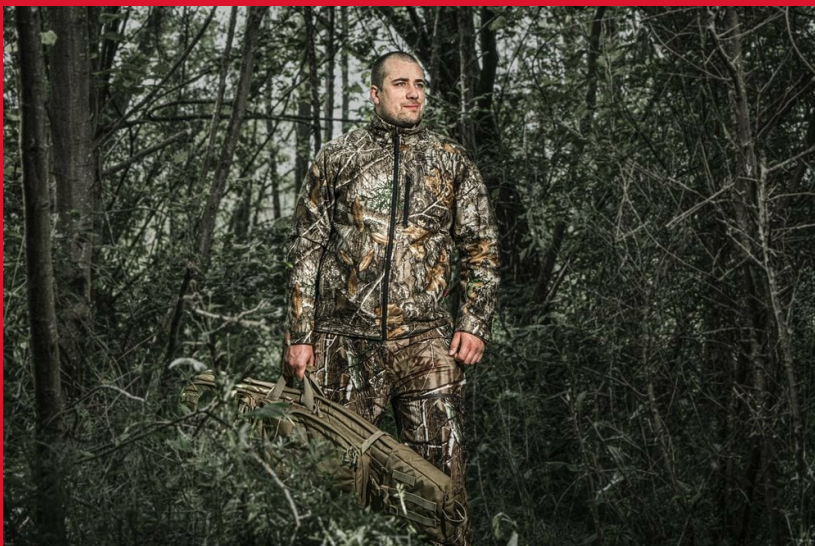

M12 HJ CAMO6-0 (XXL)

JACHETĂ ÎNCĂLZITĂ M12™ - CAMUFLAJ

- Modelul camuflaj REALTREE EXTRA™ se integrează perfect într-o varietate de habitate pe tot parcursul anului
- Poliester elastic Quiet-Shell 100% pentru reducerea zgomotului în timpul mișcării
- Încălzire în funcție de nevoie - 5 zone de încălzire cusute cu fibră de carbon distribuie căldura la principalele zone ale corpului și la buzunarele frontale
- Autonomie superioară de până la 8 ore cu o singură încărcare a unui acumulator M12™ REDLITHIUM™ 3.0 Ah
- Sistem de control al căldurii acționat tactil - 3 setări de temperatură: Ridicată, Medie, Scăzută
- Mobilitate FREE FLEX™ - adaos suplimentar de material sub braț pentru o mai mare mobilitate în cazul lucrărilor deasupra capului
- Rezistență la apă și vânt, asigură confort și durabilitate în medii aspre
- Noul design al buzunarului acumulatorului oferă utilizatorilor mai multe opțiuni pentru plasarea acumulatorului, permițând adaptabilitatea la situație
- Design îmbunătățit: jacheta este mai lungă în spate și poate fi reglată la nivelul taliei, astfel încât să protejeze împotriva pierderilor de căldură, menținând temperatura potrivită mai mult timp
- Controler acumulator M12™ cu port USB 1 A pentru încărcarea dispozitivelor mobile, amplasat în buzunarul ascuns pentru acumulator
- Buzunare integrate pentru telefonul mobil
- Disponibil în dimensiunile S-XXXL