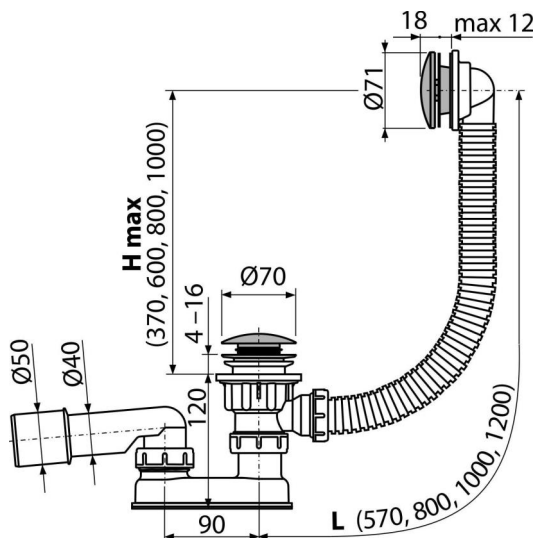

A504CKM

Ventil cadă CLICK/CLACK cu sifon, metalic

Aplicație

- Pentru a evacua apa din cadă
- Pentru căzi de baie cu scurgere de Ø52 mm
- Pentru căzi de baie cu dimensiuni standard

Caracteristici

- Lungime sifon cadă 57 mm
- Preaplin cu țevă flexibilă
- Sifon ușor de curățat- datorită evacuării care este complet detașabilă
- Închiderea sifonului prin mecanism CLICK/CLACK
- Legătură pentru cadă cu preaplin
- Sifon anti miros umed cu cot rotativ

Conținutul pachetului

- Cheie pentru evacuare 6/4"
- Kit de asamblare
- Grilă și capac preaplin din metal cromat
- Dop ventil din metal cromat
- Grilă ventil din alamă cromată
- Sifon cu preaplin
- Garnitură
- Sifon anti miros din polipropilenă, rezistent termic și chimic, sudat longitudinal

Detalii pentru comandă, Informații logistice

Cod	EAN	Greutate (buc ambalare palet)	Dimensiuni (buc ambalare)	Cantitate (ambalare palet)
A504CKM	8595580562540	0,74 14,75 256,0 kg	330x120x220 590x430x390 mm	20 320 buc

Garanție	Codul vamal	Norme
2/3 ani *	39229000	EN 274

Parametrii tehnici

- Rezistența sifonului anti-miros la presiune 588 Pa
- Debit 48,6 l/min
- Debit 42 l/min
- Rezistența termică 95 °C
- Sifon anti miros 50 mm