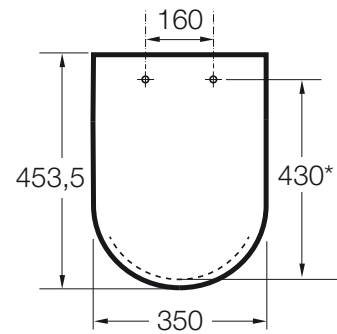

THE GAP

CAPAC WC SLIM, CU ÎNCHIDERE
AMORTIZATĂ, ALB, THE GAP

SCHIȚE TEHNICE

CARACTERISTICI

Adecvat pentru: Closet

EasyFix

Formă: Pătrată

Material balamale: Oțel inoxidabil

QuickRelease

UFSeat&Cover

EasyClean®

Sistem SoftClose®

COMPATIBIL CU

WC din porțelan, cu racord scurt i evacuare orizontală

342477..0

SQUARE - WC din porțelan, cu racord scurt i evacuare verticală

342478..0

Vas WC pe pardoseală, Rimless®, evacuare dublă

342479..0

Vas WC suspendat, Rimless®

34647L..0

Vas WC pe pardoseală, lipit de perete, Rimless®, cu evacuare dublă

347737..0

The Gap