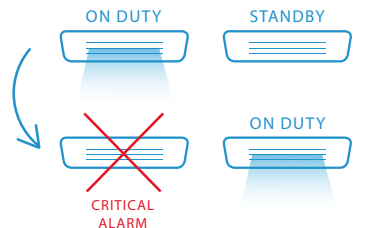

Devansarea curbei

Pentru birouri, Madoka Assistant oferă un răspuns simplu la modificarea dispunerii birourilor, permițând o configurare rapidă și ușoară a sistemului și o setare a programului cu ajutorul smartphone-ului.

Soluție economică pentru răcire tehnologică

Madoka oferă o soluție rentabilă și pentru camerele de servere, deoarece vine integrat cu funcții standard, precum funcționare prin rotație și funcționarea de rezervă.

Funcționare de rezervă

Dacă o unitate suferă o defecțiune, cealaltă unitate va prelua funcționarea în mod automat.

Funcționare prin rotație

După un anumit interval de timp, unitatea în funcțiune va intra în standby, iar unitatea de rezervă va prelua funcționarea, prelungind durata de utilizare a sistemului.