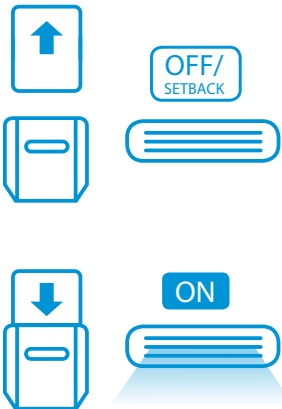

## Climatizare intuitivă în camere de hotel

Cu ajutorul unui afișaj simplu, oaspeții hotelului pot seta nivelul preferat de confort.

Conexiunea opțională cu cardul cheie și restricționarea valorii setate previne utilizarea necorespunzătoare și risipa de energie, pentru a menține costurile la un nivel scăzut.