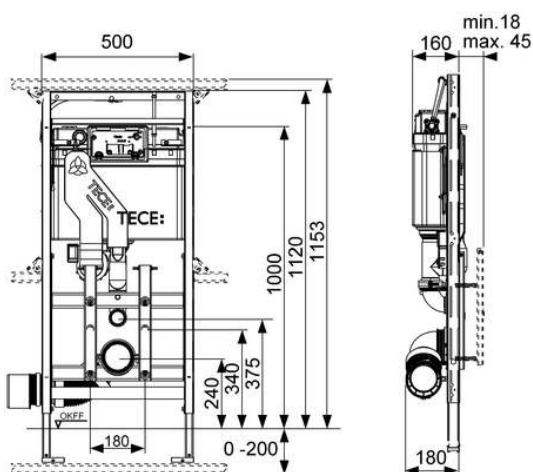

Rezervor TECE montat îngropat:

- Rezervor de siguranță realizat din plastic rezistent la impact
- Rezervor complet preasamblat și sigilat
- Robinet colțar și conexiune la rezervor preasamblată
- Conexiune la rezervor cu filet exterior de 1/2"
- Rezervor cu un volum de 10 litri; volum de spălare standard presetat de 6 litri, un volum de spălare de 9/7,5/4,5 litri poate fi setat opțional în orice moment; volum de spălare parțial de 3 litri. Volum rezidual disponibil pentru o spălare ulterioară imediată.
- Izolat împotriva condensului.
- Testat conform DIN EN 14055
- Grupa acustică 1 în conformitate cu DIN 4109
- Supapă de umplere hidraulică cu un nivel redus de zgomot
- Include ușa de vizitare pentru tablete de curățare. Permite introducerea tabletelor de curățare în rezervor, pentru spălarea proaspătă a toaletei.

Modulul:

- Cadru de montaj cu auto-susținere vopsit în câmp electrostatic.
- Sistem de susținere reglabil în adâncime pentru placa superioară din sticlă și placa inferioară din sticlă, incluzând o opțiune de reglare ulterioară în înălțime
- Două picioare reglabile în înălțime între 0-200 mm, pentru prinderea pe podea
- Două șuruburi M 12 și piulițele aferente
- Sistem de prindere pentru vasul ceramic cu distanța de prindere de 180 mm
- Racord flexibil de scurgere pentru WC, cu cote DN 90, materialul piesei de conexiune PE-HD (ce poate fi sudat), incl. adaptor DN 90/100 produs din PP
- Set de conexiune DN 90 pentru WC, inclusiv dopuri de protecție
- Placă de protecție la montaj din polistiren
- Adecvat pentru grosimi ale acoperirii de până la 45 mm
- Dimensiunile (Î x L x A): 1120 x 500 x 180 mm

## Date de vânzare

:

Denumire produs: Modul WC TECElux 400, înălțime de instalare 1120 mm, reglare ulterioară a înălțimii și extragere a mirosului

Grup de mărfuri: 920

Grup de produse: 2009200010

## Desene dimensionale: