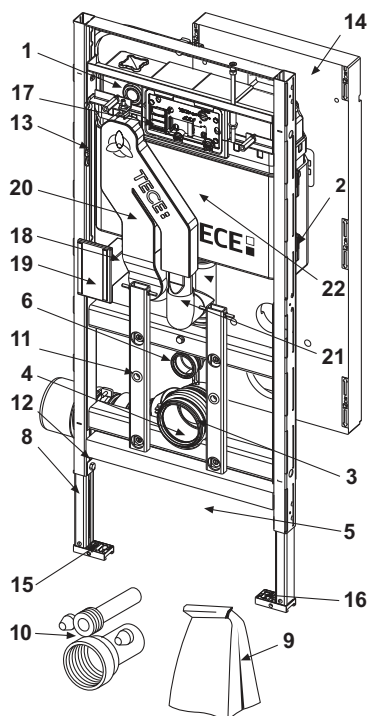

Piese de schimb:

1	9820103	Rezervor Uni, 1120 mm
2	9820040	Set de asamblare pentru rezervor
3	9820317	Cot evacuare DN 90 flexibil din PE-HD
4	9820139	Garnitură de etanșare pentru cotul de scurgere WC/ adaptor
5	9820136	Adaptor DN 90/DN 100 (PP)
6	9820015	O-ring teava spalare inferior
8	9820335	Profil C pentru picior modul
9	9820043	Pachet accesorii pentru modulul WC (material de montaj etc.)
10	9820057	Garnitură racord DN 90 pentru WC
11	9820071	Piuliță de fixare
12	9820447	Frână de picior cu arc din oțel
13	9820329	Cablu de asigurare
14	9820330	Sistem de protecție pentru montaj
15	9820332	Talpă sprijin stânga
16	9820333	Talpă sprijin dreapta
17	9240950	Ușă de vizitare TECE pentru tablete dezinfectante
18	9820301	Cartuș filtrant
19	9820300	Evacuare aer
20	9820311	Extracție miros ceramic-Air
21	9820350	O-ring extracție miros
22	9820302	Ventil de scurgere TECElux