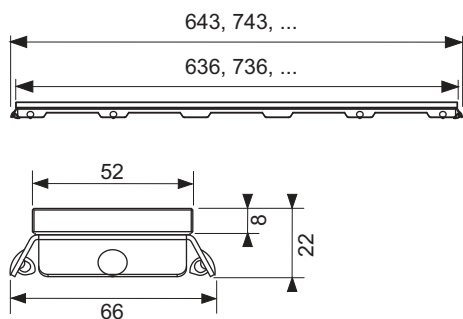

Grilă de design din sticlă TECEdrainline pentru canalul de duș, drept

Cod produs: 601592

Lungime
nominala: 1500 mm
Suprafața: Sticlă neagră
UL 1: 1 buc.

Descriere:

Grilă de design pentru canalul de duș TECEdrainline, realizată din oțel inoxidabil, cu o suprafață de sticlă, pentru montarea în corpul de canal. Sarcină maximă de 300 kg conform clasei de încărcare K3, design în trei culori diferite.

Date de vânzare

:

Denumire produs: Grilă de design TECEdrainline, sticlă neagră, 1500 mm

Grup de mărfuri: 600

Grup de produse: 3006000060

Desene dimensionale:

Piese de schimb:

- | | | |
|---|--------|--------------------|
| 1 | 668014 | Cârlig de ridicare |
| 2 | 668016 | Clemă distanțier |