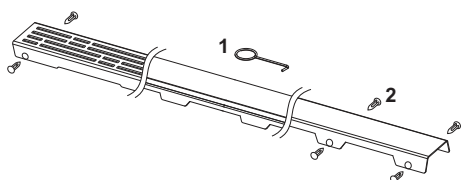

Grilă de design din sticlă TECEdrainline pentru canalul de duș, drept

Cod produs: 601592

Lungime
nominala: 1500 mm
Suprafața: Sticlă neagră
UL 1: 1 buc.

Descriere:

Grilă de design pentru canalul de duș TECEdrainline, realizată din oțel inoxidabil, cu o suprafață de sticlă, pentru montarea în corpul de canal. Sarcină maximă de 300 kg conform clasei de încărcare K3, design în trei culori diferite.

Date de vânzare

:

Denumire produs: Grilă de design TECEdrainline, sticlă neagră, 1500 mm

Grup de mărfuri: 600

Grup de produse: 3006000060

Desene dimensionale:

Piese de schimb:

- | | | |
|---|--------|--------------------|
| 1 | 668014 | Cârlig de ridicare |
| 2 | 668016 | Clemă distanțier |