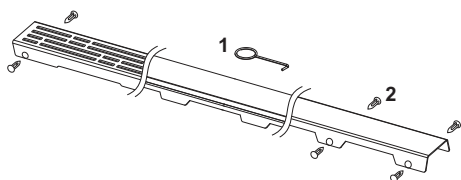

Grilă de design TECEdrainline "lines" oțel inoxidabil lucios sau periat pentru canalul de duș, drept

Cod produs: 601520

Lungime
nominala: 1500 mm
Suprafața: lucios
UL 1: 1 buc.

Descriere:

Grilă de design pentru canalul de duș TECEdrainline (drept), realizat din oțel inoxidabil lucios sau mat, pentru montarea în corpul canalului, sarcină de încărcare K3 – sarcină de testare 300 kg.

Date de vânzare

:

Denumire produs: Grilă de design TECEdrainline „lines” 1500 mm, oțel inoxidabil finisaj lucios, dreaptă
Grup de mărfuri: 600
Grup de produse: 3006000050

Desene dimensionale:

Piese de schimb: