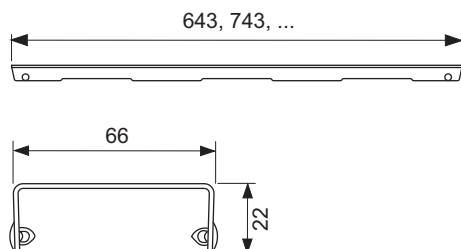

Grilă de design TECEdrainline "lines" oțel inoxidabil lucios sau periat pentru canalul de duș, drept

Cod produs: 601520

Lungime
nominala: 1500 mm
Suprafața: lucios
UL 1: 1 buc.

Descriere:

Grilă de design pentru canalul de duș TECEdrainline (drept), realizat din oțel inoxidabil lucios sau mat, pentru montarea în corpul canalului, sarcină de încărcare K3 – sarcină de testare 300 kg.

Date de vânzare

:

Denumire produs: Grilă de design TECEdrainline „lines” 1500 mm, oțel inoxidabil finisaj lucios, dreaptă
Grup de mărfuri: 600
Grup de produse: 3006000050

Desene dimensionale:

Piese de schimb: