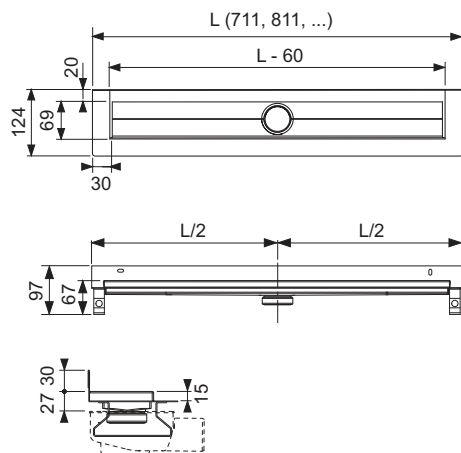

**Canal de duș TECEdrainline, drept, cu suport vertical pe perete și bandă de etanșare Seal System****Cod produs:** 601501

**Lungime nominala:** 1500 mm  
**Lungime totala (L):** 1511 mm  
**Dimensiunea vizibila dupa instalare:** 1451 mm  
**Lățime în stare nefinisată:** 124 mm  
**Latime vizibila dupa instalare:** 69 mm  
**UL 1:** 1 buc.  
**UL 2:** 16 buc.

**Descriere:**

Corp de canal drept pentru instalare verticală pe perete, în șapă, cu flanșă și bandă de etanșare Seal System, pentru crearea unei îmbinări testate și certificate a canalului de duș TECEdrainline cu hidroizolația compozită.

**Constă din:**

- Corp de canal cu flanșă din oțel inoxidabil lucios, material 1.4301 (304)
- Bandă de etanșare Seal System pentru instalare de catre client cu hidroizolație lichidă sau compozită.
- Talpă de susținere din inox pentru fixarea pe placa de beton sau pentru fixarea piciorușelor de montaj (opțional).
- Orificiu de scurgere poziționat central
- Pantă internă pentru un drenaj îmbunătățit și pentru a asigura un efect de auto-curățare
- Garnitură de etanșare

**Date de vânzare**

:

**Denumire produs:** Canal TECEdrainline, drept, cu suport vertical pe perete 1500 mm și bandă de etanșare Seal System  
**Grup de mărfuri:** 600  
**Grup de produse:** 3006000010

**Desene dimensionale:**