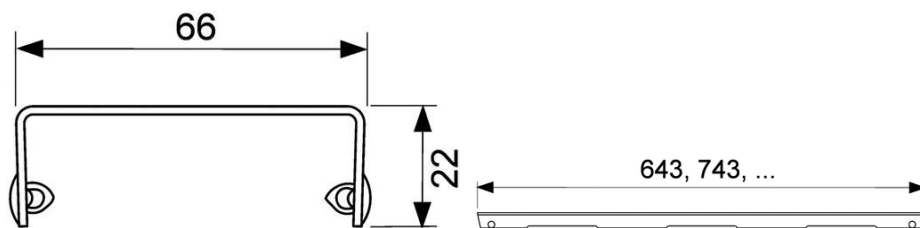

Grilă de design TECEdrainline "organic" oțel inoxidabil lucios sau periat pentru canalul de duș, drept

Cod produs: 601261

Lungime  
nominala: 1200 mm  
Suprafața: periat  
UL 1: 1 buc.

#### Descriere:

Grilă de design pentru canalul de duș TECEdrainline (drept), realizat din oțel inoxidabil lucios sau mat, pentru montarea în corpul canalului, sarcină de încărcare K3 – sarcină de testare 300 kg.

#### Date de vânzare

:

Denumire produs: Grilă de design TECEdrainline „organic” 1200 mm, oțel inoxidabil finisaj periat, dreaptă

#### Desene dimensionale: