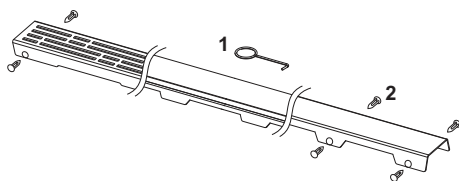

Piese de schimb:

1	668014	Cârlig de ridicare
2	668016	Clemă distanțier