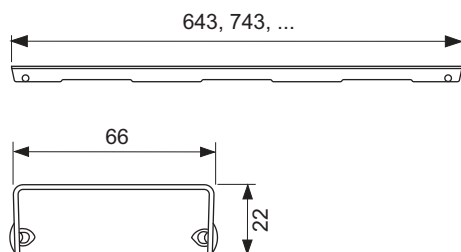

Grilă de design TECEdrainline "quadratum" oțel inoxidabil lucios sau periat pentru canalul de duș, drept

Cod produs: 601250

Lungime
nominala: 1200 mm
Suprafața: lucios
UL 1: 1 buc.

Descriere:

Grilă de design pentru canalul de duș TECEdrainline (drept) realizat din oțel inoxidabil lucios/oțel inoxidabil mat pentru montarea în corpul canalului, clasa de încărcare K3 – sarcină de testare 300 kg.
Rezistență maximă la alunecare pentru zonele ude și trafic fără încălțăminte, clasa C conform DIN 51097 (pentru suprafața mată).

Date de vânzare

:

Denumire produs: Grilă de design TECEdrainline „quadratum” 1200 mm, oțel inoxidabil finisaj lucios, dreaptă
Grup de mărfuri: 600
Grup de produse: 3006000050

Desene dimensionale:

Piese de schimb: