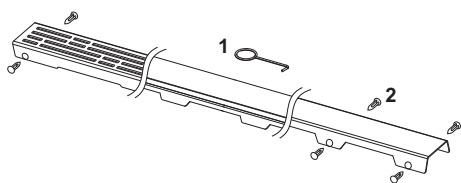

Grilă de design TECEdrainline "quadratum" oțel inoxidabil lucios sau periat pentru canalul de duș, drept

Cod produs: 601250

Lungime
nominala: 1200 mm
Suprafața: lucios
UL 1: 1 buc.

Descriere:

Grilă de design pentru canalul de duș TECEdrainline (drept) realizat din oțel inoxidabil lucios/oțel inoxidabil mat pentru montarea în corpul canalului, clasa de încărcare K3 – sarcină de testare 300 kg.
Rezistență maximă la alunecare pentru zonele ude și trafic fără încălțăminte, clasa C conform DIN 51097 (pentru suprafața mată).

Date de vânzare

:

Denumire produs: Grilă de design TECEdrainline „quadratum” 1200 mm, oțel inoxidabil finisaj lucios, dreaptă
Grup de mărfuri: 600
Grup de produse: 3006000050

Desene dimensionale:

Piese de schimb: