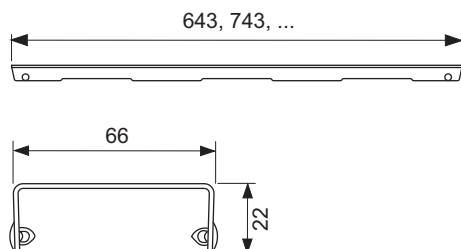

Grilă de design TECEdrainline "drops" oțel inoxidabil lucios sau periat pentru canalul de duș, drept

Cod produs: 601230

Lungime
nominala: 1200 mm
Suprafața: lucios
UL 1: 1 buc.

Descriere:

Grilă de design pentru canalul de duș TECEdrainline (drept), realizat din oțel inoxidabil lucios sau mat, pentru montarea în corpul canalului, sarcină de încărcare K3 – sarcină de testare 300 kg.

Date de vânzare

:

Denumire produs: Grilă de design TECEdrainline „drops” 1200 mm, oțel inoxidabil finisaj lucios, dreaptă
Grup de mărfuri: 600
Grup de produse: 3006000050

Desene dimensionale:

Piese de schimb: