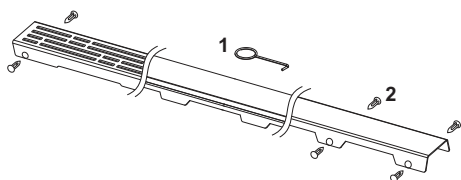

Grilă de design TECEdrainline "drops" oțel inoxidabil lucios sau periat pentru canalul de duș, drept

Cod produs: 601230

Lungime
nominala: 1200 mm
Suprafața: lucios
UL 1: 1 buc.

Descriere:

Grilă de design pentru canalul de duș TECEdrainline (drept), realizat din oțel inoxidabil lucios sau mat, pentru montarea în corpul canalului, sarcină de încărcare K3 – sarcină de testare 300 kg.

Date de vânzare

:

Denumire produs: Grilă de design TECEdrainline „drops” 1200 mm, oțel inoxidabil finisaj lucios, dreaptă
Grup de mărfuri: 600
Grup de produse: 3006000050

Desene dimensionale:

Piese de schimb: