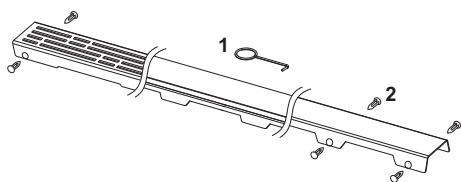

Grilă de design TECEdrainline "basic" oțel inoxidabil lucios sau periat pentru canalul de duș, drept

Cod produs: 601211

Lungime
nominala: 1200 mm
Suprafața: periat
UL 1: 1 buc.

Descriere:

Grilă de design pentru canalul de duș TECEdrainline (drept), realizat din oțel inoxidabil lucios sau mat, pentru montarea în corpul canalului, sarcină de încărcare K3 – sarcină de testare 300 kg.

Date de vânzare

:

Denumire produs: Grilă TECEdrainline „basic”, 1200 mm, oțel inoxidabil finisaj periat
Grup de mărfuri: 600
Grup de produse: 3006000050

Desene dimensionale:

Piese de schimb:

- | | | |
|---|--------|--------------------|
| 1 | 668014 | Cârlig de ridicare |
| 2 | 668016 | Clemă distanțier |