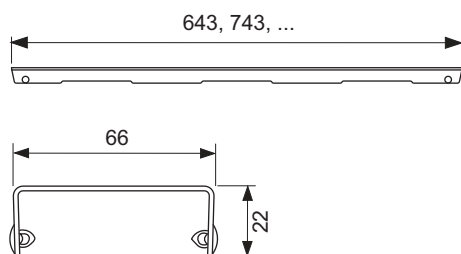

Grilă de design TECEdrainline "basic" oțel inoxidabil lucios sau periat pentru canalul de duș, drept

Cod produs: 601211

Lungime
nominala: 1200 mm
Suprafața: periat
UL 1: 1 buc.

Descriere:

Grilă de design pentru canalul de duș TECEdrainline (drept), realizat din oțel inoxidabil lucios sau mat, pentru montarea în corpul canalului, sarcină de încărcare K3 – sarcină de testare 300 kg.

Date de vânzare

:

Denumire produs: Grilă TECEdrainline „basic”, 1200 mm, oțel inoxidabil finisaj periat
Grup de mărfuri: 600
Grup de produse: 3006000050

Desene dimensionale:

Piese de schimb:

- | | | |
|---|--------|--------------------|
| 1 | 668014 | Cârlig de ridicare |
| 2 | 668016 | Clemă distanțier |