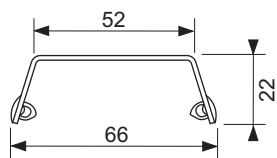

Design "steel II"

Grilă de design TECEdrainline "steel II" oțel inoxidabil lucios sau periat pentru canalul de duș, drept

Cod produs: 601083

Lungime
nominala: 1000 mm
Suprafața: periat
UL 1: 1 buc.

Descriere:

Grilă de design pentru canalul de duș TECEdrainline (drept), realizat din oțel inoxidabil lucios sau mat, pentru montarea în corpul canalului, sarcină de încărcare K3 – sarcină de testare 300 kg.

Date de vânzare

:

Denumire produs: Grilă de design TECEdrainline „steel II” 1000 mm, oțel inoxidabil finisaj periat, dreaptă
Grup de mărfuri: 600
Grup de produse: 3006000050

Desene dimensionale:

Piese de schimb:

- | | | |
|---|--------|--------------------|
| 1 | 668014 | Cârlig de ridicare |
| 2 | 668016 | Clemă distanțier |