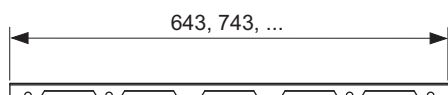

Design "steel II"

Grilă de design TECEdrainline "steel II" oțel inoxidabil lucios sau periat pentru canalul de duș, drept

Cod produs: 601083

Lungime
nominala: 1000 mm
Suprafața: periat
UL 1: 1 buc.

Descriere:

Grilă de design pentru canalul de duș TECEdrainline (drept), realizat din oțel inoxidabil lucios sau mat, pentru montarea în corpul canalului, sarcină de încărcare K3 – sarcină de testare 300 kg.

Date de vânzare

:

Denumire produs: Grilă de design TECEdrainline „steel II” 1000 mm, oțel inoxidabil finisaj periat, dreaptă
Grup de mărfuri: 600
Grup de produse: 3006000050

Desene dimensionale:

Piese de schimb:

- | | | |
|---|--------|--------------------|
| 1 | 668014 | Cârlig de ridicare |
| 2 | 668016 | Clemă distanțier |