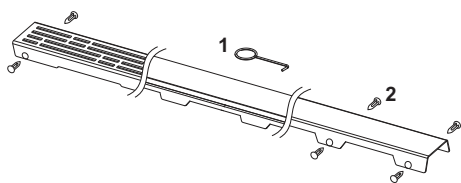

Design "steel II"

Grilă de design TECEdrainline "steel II" oțel inoxidabil lucios sau periat pentru canalul de duș, drept

Cod produs: 601083

Lungime
nominala: 1000 mm
Suprafața: periat
UL 1: 1 buc.

Descriere:

Grilă de design pentru canalul de duș TECEdrainline (drept), realizat din oțel inoxidabil lucios sau mat, pentru montarea în corpul canalului, sarcină de încărcare K3 – sarcină de testare 300 kg.

Date de vânzare

:

Denumire produs: Grilă de design TECEdrainline „steel II” 1000 mm, oțel inoxidabil finisaj periat, dreaptă
Grup de mărfuri: 600
Grup de produse: 3006000050

Desene dimensionale:

Piese de schimb:

- | | | |
|---|--------|--------------------|
| 1 | 668014 | Cârlig de ridicare |
| 2 | 668016 | Clemă distanțier |