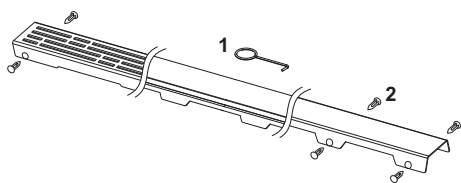

Design "steel II"

Grilă de design TECEdrainline "steel II" oțel inoxidabil lucios sau periat pentru canalul de duș, drept

Cod produs: 601082

Lungime
nominala: 1000 mm
Suprafața: lucios
UL 1: 1 buc.

Descriere:

Grilă de design pentru canalul de duș TECEdrainline (drept), realizat din oțel inoxidabil lucios sau mat, pentru montarea în corpul canalului, sarcină de încărcare K3 – sarcină de testare 300 kg.

Date de vânzare

:

Denumire produs: Grilă de design TECEdrainline „steel II” 1000 mm, oțel inoxidabil finisaj lucios, dreaptă
Grup de mărfuri: 600
Grup de produse: 3006000050

Desene dimensionale:

Piese de schimb:

- | | | |
|---|--------|--------------------|
| 1 | 668014 | Cârlig de ridicare |
| 2 | 668016 | Clemă distanțier |