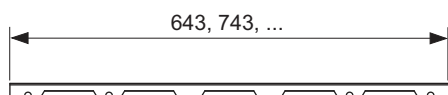

Design "steel II"

Grilă de design TECEdrainline "steel II" oțel inoxidabil lucios sau periat pentru canalul de duș, drept

Cod produs: 601082

Lungime
nominala: 1000 mm
Suprafața: lucios
UL 1: 1 buc.

Descriere:

Grilă de design pentru canalul de duș TECEdrainline (drept), realizat din oțel inoxidabil lucios sau mat, pentru montarea în corpul canalului, sarcină de încărcare K3 – sarcină de testare 300 kg.

Date de vânzare

:

Denumire produs: Grilă de design TECEdrainline „steel II” 1000 mm, oțel inoxidabil finisaj lucios, dreaptă
Grup de mărfuri: 600
Grup de produse: 3006000050

Desene dimensionale:

Piese de schimb:

- | | | |
|---|--------|--------------------|
| 1 | 668014 | Cârlig de ridicare |
| 2 | 668016 | Clemă distanțier |