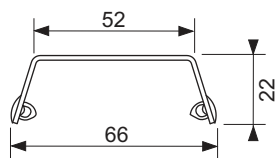

Design "steel II"

Grilă de design TECEdrainline "steel II" oțel inoxidabil lucios sau periat pentru canalul de duș, drept

Cod produs: 601082

Lungime
nominala: 1000 mm
Suprafața: lucios
UL 1: 1 buc.

Descriere:

Grilă de design pentru canalul de duș TECEdrainline (drept), realizat din oțel inoxidabil lucios sau mat, pentru montarea în corpul canalului, sarcină de încărcare K3 – sarcină de testare 300 kg.

Date de vânzare

:

Denumire produs: Grilă de design TECEdrainline „steel II” 1000 mm, oțel inoxidabil finisaj lucios, dreaptă
Grup de mărfuri: 600
Grup de produse: 3006000050

Desene dimensionale:

Piese de schimb:

- | | | |
|---|--------|--------------------|
| 1 | 668014 | Cârlig de ridicare |
| 2 | 668016 | Clemă distanțier |