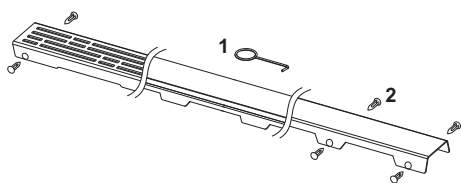

Grilă de design TECEdrainline "quadratum" oțel inoxidabil lucios sau periat pentru canalul de duș, drept

Cod produs: 601050

Lungime
nominala: 1000 mm
Suprafața: lucios
UL 1: 1 buc.

Descriere:

Grilă de design pentru canalul de duș TECEdrainline (drept) realizat din oțel inoxidabil lucios/oțel inoxidabil mat pentru montarea în corpul canalului, clasa de încărcare K3 – sarcină de testare 300 kg.
Rezistență maximă la alunecare pentru zonele ude și trafic fără încălțăminte, clasa C conform DIN 51097 (pentru suprafața mată).

Date de vânzare

:

Denumire produs: Grilă de design TECEdrainline „quadratum” 1000 mm, oțel inoxidabil finisaj lucios, dreaptă
Grup de mărfuri: 600
Grup de produse: 3006000050

Desene dimensionale:

Piese de schimb: