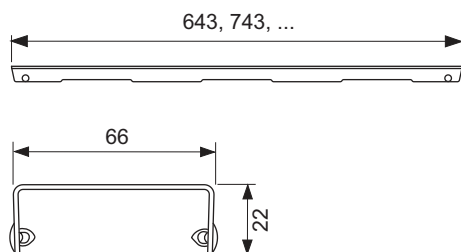

Grilă de design TECEdrainline "quadratum" oțel inoxidabil lucios sau periat pentru canalul de duș, drept

Cod produs: 601050

Lungime
nominala: 1000 mm
Suprafața: lucios
UL 1: 1 buc.

Descriere:

Grilă de design pentru canalul de duș TECEdrainline (drept) realizat din oțel inoxidabil lucios/oțel inoxidabil mat pentru montarea în corpul canalului, clasa de încărcare K3 – sarcină de testare 300 kg.
Rezistență maximă la alunecare pentru zonele ude și trafic fără încălțăminte, clasa C conform DIN 51097 (pentru suprafața mată).

Date de vânzare

:

Denumire produs: Grilă de design TECEdrainline „quadratum” 1000 mm, oțel inoxidabil finisaj lucios, dreaptă
Grup de mărfuri: 600
Grup de produse: 3006000050

Desene dimensionale:

Piese de schimb: