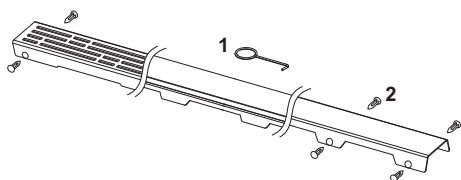

Grilă de design TECEdrainline "drops" oțel inoxidabil lucios sau periat pentru canalul de duș, drept

Cod produs: 601030

Lungime
nominala: 1000 mm
Suprafața: lucios
UL 1: 1 buc.

Descriere:

Grilă de design pentru canalul de duș TECEdrainline (drept), realizat din oțel inoxidabil lucios sau mat, pentru montarea în corpul canalului, sarcină de încărcare K3 – sarcină de testare 300 kg.

Date de vânzare

:

Denumire produs: Grilă de design TECEdrainline „drops” 1000 mm, oțel inoxidabil finisaj lucios, dreaptă
Grup de mărfuri: 600
Grup de produse: 3006000050

Desene dimensionale:

Piese de schimb: