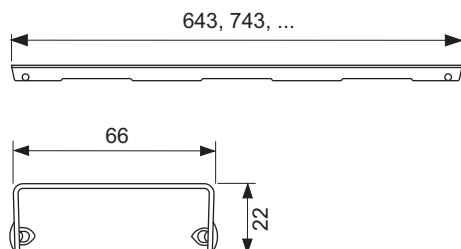

Grilă de design TECEdrainline "drops" oțel inoxidabil lucios sau periat pentru canalul de duș, drept

Cod produs: 601030

Lungime
nominala: 1000 mm
Suprafața: lucios
UL 1: 1 buc.

Descriere:

Grilă de design pentru canalul de duș TECEdrainline (drept), realizat din oțel inoxidabil lucios sau mat, pentru montarea în corpul canalului, sarcină de încărcare K3 – sarcină de testare 300 kg.

Date de vânzare

:

Denumire produs: Grilă de design TECEdrainline „drops” 1000 mm, oțel inoxidabil finisaj lucios, dreaptă
Grup de mărfuri: 600
Grup de produse: 3006000050

Desene dimensionale:

Piese de schimb: