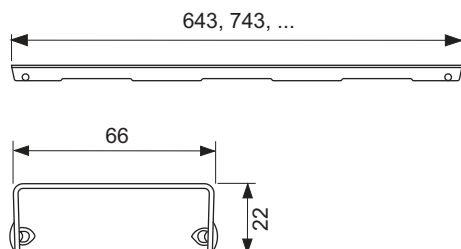

Grilă de design TECEdrainline "lines" oțel inoxidabil lucios sau periat pentru canalul de duș, drept

Cod produs: 601020

Lungime  
nominala: 1000 mm  
Suprafața: lucios  
UL 1: 1 buc.

#### Descriere:

Grilă de design pentru canalul de duș TECEdrainline (drept), realizat din oțel inoxidabil lucios sau mat, pentru montarea în corpul canalului, sarcină de încărcare K3 – sarcină de testare 300 kg.

#### Date de vânzare

:

Denumire produs: Grilă de design TECEdrainline „lines” 1000 mm, oțel inoxidabil finisaj lucios, dreaptă  
Grup de mărfuri: 600  
Grup de produse: 3006000050

#### Desene dimensionale: