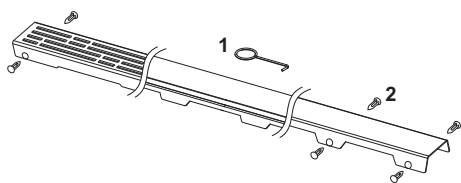

Design "steel II"

Grilă de design TECEdrainline "steel II" oțel inoxidabil lucios sau periat pentru canalul de duș, drept

Cod produs: 600982

Lungime
nominala: 900 mm
Suprafața: lucios
UL 1: 1 buc.

Descriere:

Grilă de design pentru canalul de duș TECEdrainline (drept), realizat din oțel inoxidabil lucios sau mat, pentru montarea în corpul canalului, sarcină de încărcare K3 – sarcină de testare 300 kg.

Date de vânzare

:

Denumire produs: Grilă de design TECEdrainline „steel II” 900 mm, oțel inoxidabil finisaj lucios, dreaptă
Grup de mărfuri: 600
Grup de produse: 3006000050

Desene dimensionale:

Piese de schimb:

1	668014	Cârlig de ridicare
2	668016	Clemă distanțier