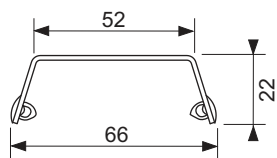

Design "steel II"

Grilă de design TECEdrainline "steel II" oțel inoxidabil lucios sau periat pentru canalul de duș, drept

Cod produs: 600982

Lungime
nominala: 900 mm
Suprafața: lucios
UL 1: 1 buc.

Descriere:

Grilă de design pentru canalul de duș TECEdrainline (drept), realizat din oțel inoxidabil lucios sau mat, pentru montarea în corpul canalului, sarcină de încărcare K3 – sarcină de testare 300 kg.

Date de vânzare

:

Denumire produs: Grilă de design TECEdrainline „steel II” 900 mm, oțel inoxidabil finisaj lucios, dreaptă
Grup de mărfuri: 600
Grup de produse: 3006000050

Desene dimensionale:

Piese de schimb:

1	668014	Cârlig de ridicare
2	668016	Clemă distanțier