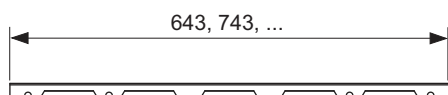

Design "steel II"

Grilă de design TECEdrainline "steel II" oțel inoxidabil lucios sau periat pentru canalul de duș, drept

Cod produs: 600982

Lungime
nominala: 900 mm
Suprafața: lucios
UL 1: 1 buc.

Descriere:

Grilă de design pentru canalul de duș TECEdrainline (drept), realizat din oțel inoxidabil lucios sau mat, pentru montarea în corpul canalului, sarcină de încărcare K3 – sarcină de testare 300 kg.

Date de vânzare

:

Denumire produs: Grilă de design TECEdrainline „steel II” 900 mm, oțel inoxidabil finisaj lucios, dreaptă
Grup de mărfuri: 600
Grup de produse: 3006000050

Desene dimensionale:

Piese de schimb:

1	668014	Cârlig de ridicare
2	668016	Clemă distanțier