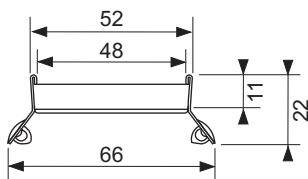

Design "plate II"

Grilă de design pentru placare ceramica TECEdrainline "plate II",  
pentru canal de duș, drept

Cod produs: 600972

Lungime  
nominala: 900 mm  
Suprafața: lucios  
UL 1: 1 buc.

#### Descriere:

Grilă de design pentru placare ceramică pentru canal de duș TECEdrainline, din oțel inoxidabil. Sarcină maximă de 300 kg pe baza clasei de încărcare K3. Plăcile ceramice se monteaza de către client folosind un adeziv elastic, de exemplu silicon sau adeziv pe bază de rășină epoxi.

#### Desene dimensionale: