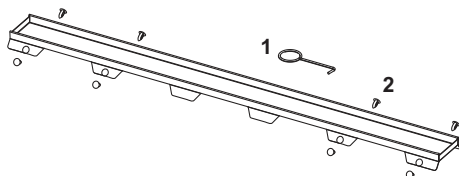

Piese de schimb:

1	668014	Cârlig de ridicare
2	668016	Clemă distanțier