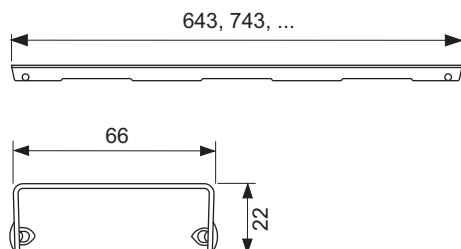

Grilă de design TECEdrainline "organic" oțel inoxidabil lucios sau periat pentru canalul de duș, drept

Cod produs: 600960

Lungime
nominala: 900 mm
Suprafața: lucios
UL 1: 1 buc.

Descriere:

Grilă de design pentru canalul de duș TECEdrainline (drept), realizat din oțel inoxidabil lucios sau mat, pentru montarea în corpul canalului, sarcină de încărcare K3 – sarcină de testare 300 kg.

Date de vânzare

:

Denumire produs: Grilă de design TECEdrainline „organic” 900 mm, oțel inoxidabil finisaj lucios, dreaptă
Grup de mărfuri: 600
Grup de produse: 3006000050

Desene dimensionale:

Piese de schimb: