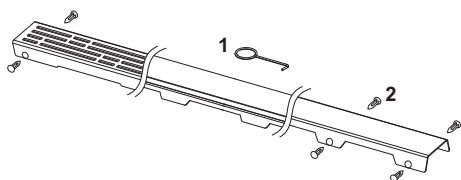

Grilă de design TECEdrainline "organic" oțel inoxidabil lucios sau periat pentru canalul de duș, drept

Cod produs: 600960

Lungime
nominala: 900 mm
Suprafața: lucios
UL 1: 1 buc.

Descriere:

Grilă de design pentru canalul de duș TECEdrainline (drept), realizat din oțel inoxidabil lucios sau mat, pentru montarea în corpul canalului, sarcină de încărcare K3 – sarcină de testare 300 kg.

Date de vânzare

:

Denumire produs: Grilă de design TECEdrainline „organic” 900 mm, oțel inoxidabil finisaj lucios, dreaptă
Grup de mărfuri: 600
Grup de produse: 3006000050

Desene dimensionale:

Piese de schimb: