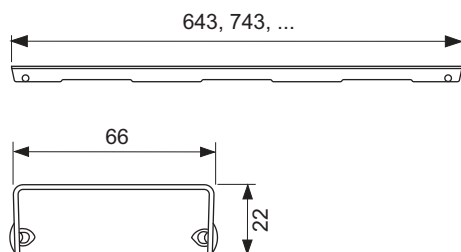

Grilă de design TECEdrainline "quadratum" oțel inoxidabil lucios sau periat pentru canalul de duș, drept

Cod produs: 600950

Lungime
nominala: 900 mm
Suprafața: lucios
UL 1: 1 buc.

Descriere:

Grilă de design pentru canalul de duș TECEdrainline (drept) realizat din oțel inoxidabil lucios/oțel inoxidabil mat pentru montarea în corpul canalului, clasa de încărcare K3 – sarcină de testare 300 kg.
Rezistență maximă la alunecare pentru zonele ude și trafic fără încălțăminte, clasa C conform DIN 51097 (pentru suprafața mată).

Date de vânzare

:

Denumire produs: Grilă de design TECEdrainline „quadratum” 900 mm, oțel inoxidabil finisaj lucios, dreaptă
Grup de mărfuri: 600
Grup de produse: 3006000050

Desene dimensionale:

Piese de schimb: