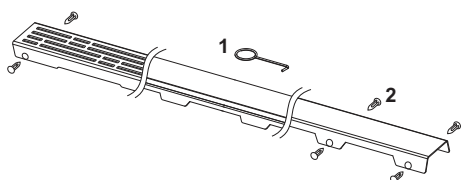

Grilă de design TECEdrainline "quadratum" oțel inoxidabil lucios sau periat pentru canalul de duș, drept

Cod produs: 600950

Lungime
nominala: 900 mm
Suprafața: lucios
UL 1: 1 buc.

Descriere:

Grilă de design pentru canalul de duș TECEdrainline (drept) realizat din oțel inoxidabil lucios/oțel inoxidabil mat pentru montarea în corpul canalului, clasa de încărcare K3 – sarcină de testare 300 kg.
Rezistență maximă la alunecare pentru zonele ude și trafic fără încălțăminte, clasa C conform DIN 51097 (pentru suprafața mată).

Date de vânzare

:

Denumire produs: Grilă de design TECEdrainline „quadratum” 900 mm, oțel inoxidabil finisaj lucios, dreaptă
Grup de mărfuri: 600
Grup de produse: 3006000050

Desene dimensionale:

Piese de schimb: