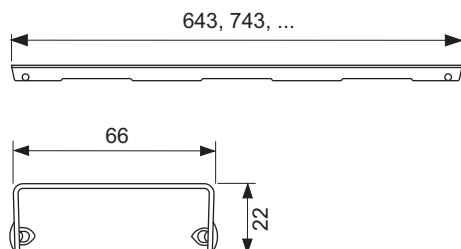

Grilă de design TECEdrainline "royal" oțel inoxidabil lucios sau periat pentru canalul de duș, drept

Cod produs: 600940

Lungime
nominala: 900 mm
Suprafața: lucios
UL 1: 1 buc.

Descriere:

Grilă de design pentru canalul de duș TECEdrainline (drept), realizat din oțel inoxidabil lucios sau mat, pentru montarea în corpul canalului, sarcină de încărcare K3 – sarcină de testare 300 kg.

Date de vânzare

:

Denumire produs: Grilă de design TECEdrainline „royal” 900 mm, oțel inoxidabil finisaj lucios, dreaptă
Grup de mărfuri: 600
Grup de produse: 3006000050

Desene dimensionale:

Piese de schimb: