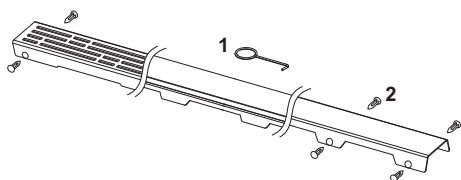

Grilă de design TECEdrainline "royal" oțel inoxidabil lucios sau periat pentru canalul de duș, drept

Cod produs: 600940

Lungime
nominala: 900 mm
Suprafața: lucios
UL 1: 1 buc.

Descriere:

Grilă de design pentru canalul de duș TECEdrainline (drept), realizat din oțel inoxidabil lucios sau mat, pentru montarea în corpul canalului, sarcină de încărcare K3 – sarcină de testare 300 kg.

Date de vânzare

:

Denumire produs: Grilă de design TECEdrainline „royal” 900 mm, oțel inoxidabil finisaj lucios, dreaptă
Grup de mărfuri: 600
Grup de produse: 3006000050

Desene dimensionale:

Piese de schimb: