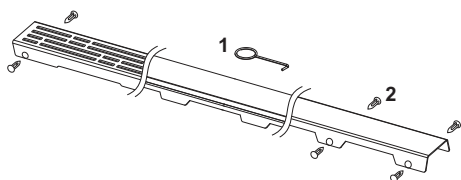

Grilă de design TECEdrainline "drops" oțel inoxidabil lucios sau periat pentru canalul de duș, drept

Cod produs: 600931

Lungime
nominala: 900 mm
Suprafața: periat
UL 1: 1 buc.

Descriere:

Grilă de design pentru canalul de duș TECEdrainline (drept), realizat din oțel inoxidabil lucios sau mat, pentru montarea în corpul canalului, sarcină de încărcare K3 – sarcină de testare 300 kg.

Date de vânzare

:

Denumire produs: Grilă de design TECEdrainline „drops” 900 mm, oțel inoxidabil finisaj periat, dreaptă
Grup de mărfuri: 600
Grup de produse: 3006000050

Desene dimensionale:

Piese de schimb: