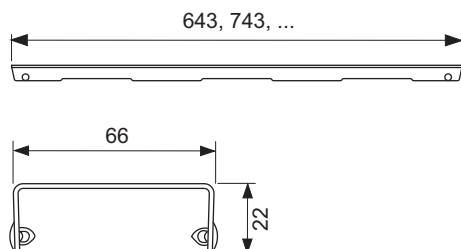

Grilă de design TECEdrainline "drops" oțel inoxidabil lucios sau periat pentru canalul de duș, drept

Cod produs: 600931

Lungime
nominala: 900 mm
Suprafața: periat
UL 1: 1 buc.

Descriere:

Grilă de design pentru canalul de duș TECEdrainline (drept), realizat din oțel inoxidabil lucios sau mat, pentru montarea în corpul canalului, sarcină de încărcare K3 – sarcină de testare 300 kg.

Date de vânzare

:

Denumire produs: Grilă de design TECEdrainline „drops” 900 mm, oțel inoxidabil finisaj periat, dreaptă
Grup de mărfuri: 600
Grup de produse: 3006000050

Desene dimensionale:

Piese de schimb: