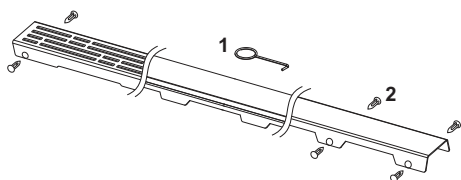

Grilă de design TECEdrainline "drops" oțel inoxidabil lucios sau periat pentru canalul de duș, drept

Cod produs: 600930

Lungime
nominala: 900 mm
Suprafața: lucios
UL 1: 1 buc.

Descriere:

Grilă de design pentru canalul de duș TECEdrainline (drept), realizat din oțel inoxidabil lucios sau mat, pentru montarea în corpul canalului, sarcină de încărcare K3 – sarcină de testare 300 kg.

Date de vânzare

:

Denumire produs: Grilă de design TECEdrainline „drops” 900 mm, oțel inoxidabil finisaj lucios, dreaptă
Grup de mărfuri: 600
Grup de produse: 3006000050

Desene dimensionale:

Piese de schimb: