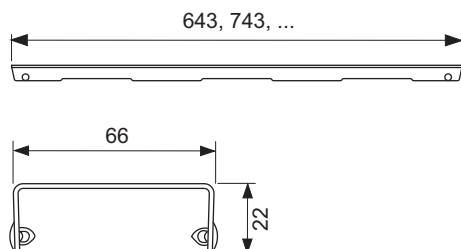

Grilă de design TECEdrainline "drops" oțel inoxidabil lucios sau periat pentru canalul de duș, drept

Cod produs: 600930

Lungime
nominala: 900 mm
Suprafața: lucios
UL 1: 1 buc.

Descriere:

Grilă de design pentru canalul de duș TECEdrainline (drept), realizat din oțel inoxidabil lucios sau mat, pentru montarea în corpul canalului, sarcină de încărcare K3 – sarcină de testare 300 kg.

Date de vânzare

:

Denumire produs: Grilă de design TECEdrainline „drops” 900 mm, oțel inoxidabil finisaj lucios, dreaptă
Grup de mărfuri: 600
Grup de produse: 3006000050

Desene dimensionale:

Piese de schimb: