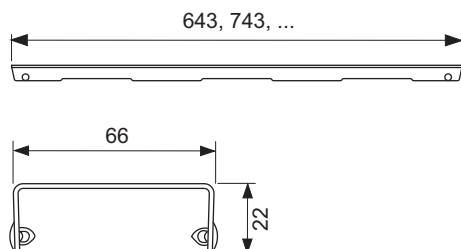

Grilă de design TECEdrainline "lines" oțel inoxidabil lucios sau periat pentru canalul de duș, drept

Cod produs: 600920

Lungime  
nominala: 900 mm  
Suprafața: lucios  
UL 1: 1 buc.

#### Descriere:

Grilă de design pentru canalul de duș TECEdrainline (drept), realizat din oțel inoxidabil lucios sau mat, pentru montarea în corpul canalului, sarcină de încărcare K3 – sarcină de testare 300 kg.

#### Date de vânzare

:

Denumire produs: Grilă de design TECEdrainline „lines” 900 mm, oțel inoxidabil finisaj lucios, dreaptă  
Grup de mărfuri: 600  
Grup de produse: 3006000050

#### Desene dimensionale: