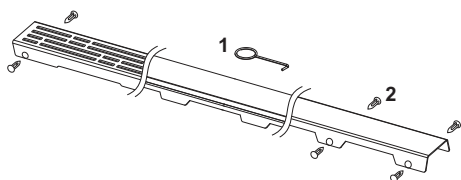

Piese de schimb:

1	668014	Cârlig de ridicare
2	668016	Clemă distanțier