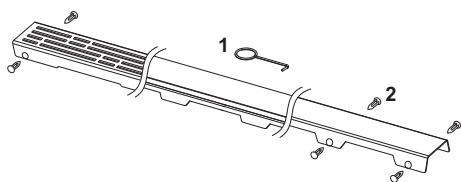

Grilă de design TECEdrainline "basic" oțel inoxidabil lucios sau periat pentru canalul de duș, drept

Cod produs: 600911

Lungime nominală: 900 mm
Suprafața: periat
UL 1: 1 buc.

Descriere:

Grilă de design pentru canalul de duș TECEdrainline (drept), realizat din oțel inoxidabil lucios sau mat, pentru montarea în corpul canalului, sarcină de încărcare K3 – sarcină de testare 300 kg.

Date de vânzare

:

Denumire produs: Grilă de design TECEdrainline „basic” 900 mm, oțel inoxidabil finisaj periat, dreaptă
Grup de mărfuri: 600
Grup de produse: 3006000050

Desene dimensionale:

Piese de schimb: