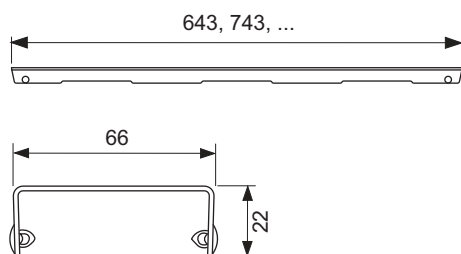

Grilă de design TECEdrainline "basic" oțel inoxidabil lucios sau periat pentru canalul de duș, drept

Cod produs: 600911

Lungime nominală: 900 mm
Suprafața: periat
UL 1: 1 buc.

Descriere:

Grilă de design pentru canalul de duș TECEdrainline (drept), realizat din oțel inoxidabil lucios sau mat, pentru montarea în corpul canalului, sarcină de încărcare K3 – sarcină de testare 300 kg.

Date de vânzare

:

Denumire produs: Grilă de design TECEdrainline „basic” 900 mm, oțel inoxidabil finisaj periat, dreaptă
Grup de mărfuri: 600
Grup de produse: 3006000050

Desene dimensionale:

Piese de schimb: