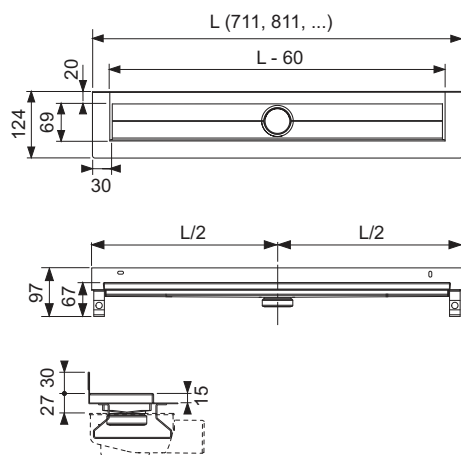

**Canal de duș TECEdrainline, drept, cu suport vertical pe perete și bandă de etanșare Seal System****Cod produs:** 600901**Lungime****nominala:** 900 mm**Lungime****totala (L):** 911 mm**Dimensiunea vizibila****dupa instalare:** 851 mm**Lățime în stare nefinisată:** 124 mm**Latime vizibila dupa instalare:** 69 mm**UL 1:** 1 buc.**UL 2:** 32 buc.**Descriere:**

Corp de canal drept pentru instalare verticală pe perete, în șapă, cu flanșă și bandă de etanșare Seal System, pentru crearea unei îmbinări testate și certificate a canalului de duș TECEdrainline cu hidroizolația compozită.

**Constă din:**

- Corp de canal cu flanșă din oțel inoxidabil lucios, material 1.4301 (304)
- Bandă de etanșare Seal System pentru instalare de catre client cu hidroizolație lichidă sau compozită.
- Talpă de susținere din inox pentru fixarea pe placa de beton sau pentru fixarea piciorușelor de montaj (opțional).
- Orificiu de scurgere poziționat central
- Pantă internă pentru un drenaj îmbunătățit și pentru a asigura un efect de auto-curățare
- Garnitură de etanșare

## Desene dimensionale: