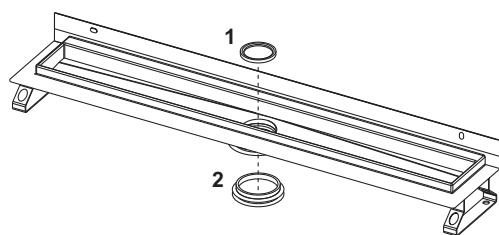

Piese de schimb:

1	668012	Garnitură tub de imersie
2	668013	Garnitură de etanșare între canal și sifon, până în 2015