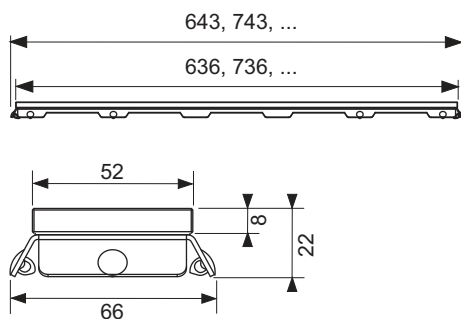

Grilă de design din sticlă TECEdrainline pentru canalul de duș, drept

Cod produs: 600892

Lungime
nominala: 800 mm
Suprafața: Sticlă neagră
UL 1: 1 buc.

Descriere:

Grilă de design pentru canalul de duș TECEdrainline, realizată din oțel inoxidabil, cu o suprafață de sticlă, pentru montarea în corpul de canal. Sarcină maximă de 300 kg conform clasei de încărcare K3, design în trei culori diferite.

Date de vânzare

:

Denumire produs: Grilă de design TECEdrainline, sticlă neagră, 800 mm

Grup de mărfuri: 600

Grup de produse: 3006000060

Desene dimensionale:

Piese de schimb:

- | | | |
|---|--------|--------------------|
| 1 | 668014 | Cârlig de ridicare |
| 2 | 668016 | Clemă distanțier |