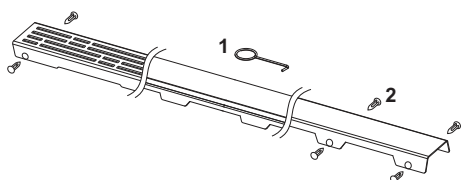

Grilă de design din sticlă TECEdrainline pentru canalul de duș, drept

Cod produs: 600892

Lungime
nominala: 800 mm
Suprafața: Sticlă neagră
UL 1: 1 buc.

Descriere:

Grilă de design pentru canalul de duș TECEdrainline, realizată din oțel inoxidabil, cu o suprafață de sticlă, pentru montarea în corpul de canal. Sarcină maximă de 300 kg conform clasei de încărcare K3, design în trei culori diferite.

Date de vânzare

:

Denumire produs: Grilă de design TECEdrainline, sticlă neagră, 800 mm

Grup de mărfuri: 600

Grup de produse: 3006000060

Desene dimensionale:

Piese de schimb:

- | | | |
|---|--------|--------------------|
| 1 | 668014 | Cârlig de ridicare |
| 2 | 668016 | Clemă distanțier |