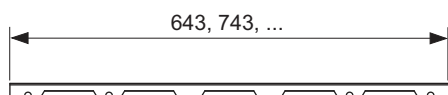

Design "steel II"

Grilă de design TECEdrainline "steel II" oțel inoxidabil lucios sau periat pentru canalul de duș, drept

Cod produs: 600883

Lungime
nominala: 800 mm
Suprafața: periat
UL 1: 1 buc.

Descriere:

Grilă de design pentru canalul de duș TECEdrainline (drept), realizat din oțel inoxidabil lucios sau mat, pentru montarea în corpul canalului, sarcină de încărcare K3 – sarcină de testare 300 kg.

Date de vânzare

:

Denumire produs: Grilă de design TECEdrainline „steel II” 800 mm, oțel inoxidabil finisaj periat, dreaptă
Grup de mărfuri: 600
Grup de produse: 3006000050

Desene dimensionale:

Piese de schimb:

- | | | |
|---|--------|--------------------|
| 1 | 668014 | Cârlig de ridicare |
| 2 | 668016 | Clemă distanțier |