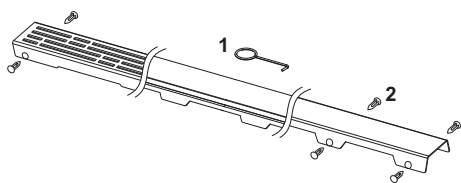

Design "steel II"

Grilă de design TECEdrainline "steel II" oțel inoxidabil lucios sau periat pentru canalul de duș, drept

Cod produs: 600883

Lungime
nominala: 800 mm
Suprafața: periat
UL 1: 1 buc.

Descriere:

Grilă de design pentru canalul de duș TECEdrainline (drept), realizat din oțel inoxidabil lucios sau mat, pentru montarea în corpul canalului, sarcină de încărcare K3 – sarcină de testare 300 kg.

Date de vânzare

:

Denumire produs: Grilă de design TECEdrainline „steel II” 800 mm, oțel inoxidabil finisaj periat, dreaptă
Grup de mărfuri: 600
Grup de produse: 3006000050

Desene dimensionale:

Piese de schimb:

- | | | |
|---|--------|--------------------|
| 1 | 668014 | Cârlig de ridicare |
| 2 | 668016 | Clemă distanțier |