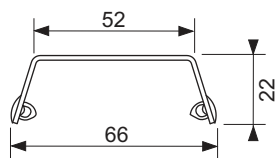

Design "steel II"

Grilă de design TECEdrainline "steel II" oțel inoxidabil lucios sau periat pentru canalul de duș, drept

Cod produs: 600883

Lungime
nominala: 800 mm
Suprafața: periat
UL 1: 1 buc.

Descriere:

Grilă de design pentru canalul de duș TECEdrainline (drept), realizat din oțel inoxidabil lucios sau mat, pentru montarea în corpul canalului, sarcină de încărcare K3 – sarcină de testare 300 kg.

Date de vânzare

:

Denumire produs: Grilă de design TECEdrainline „steel II” 800 mm, oțel inoxidabil finisaj periat, dreaptă
Grup de mărfuri: 600
Grup de produse: 3006000050

Desene dimensionale:

Piese de schimb:

- | | | |
|---|--------|--------------------|
| 1 | 668014 | Cârlig de ridicare |
| 2 | 668016 | Clemă distanțier |